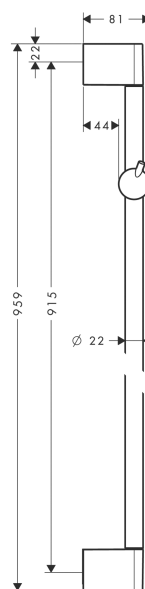

Unica

Душевая штанга Crometta 90 см

Поверхности : **хром** Артикульный номер: **27609000**

Описание

Характеристики

- состоит из: душевая штанга, ползунок
- держатель с функцией фиксации
- угол наклона держателя с двумя уровнями регулировки
- бесшумная регулировка угла наклона
- хромированные настенные опоры

Продукт

Чертеж

Unica

Душевая штанга Crometta 90 см

Поверхности : **хром** Артикульный номер: **27609000**

Пример монтажа