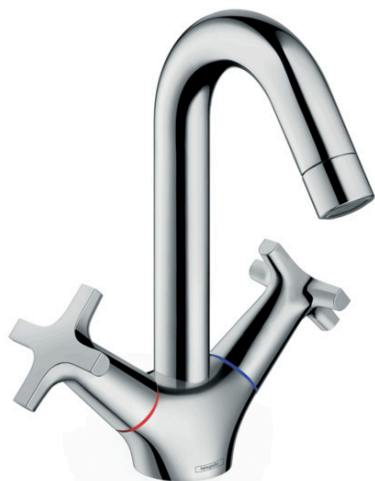

Logis Classic

Смеситель для раковины, с двумя ручками, со сливным клапаном Push-Open

Поверхности : хром Артикулный номер: 71272000

Описание

Характеристики

- состоит из: смеситель для раковины, с 2 ручками, слив/перелив
- ComfortZone 150
- угол поворота излива: 115°
- обычная струя
- расход воды при 3 барах: 5 л/мин
- шпиндельные вентили
- подходит для проточных водонагревателей
- сливной клапан Push-Open G 1 ¼
- материал сливного набора: синтетический
- вид соединения: соединительные шланги G ¾

Технология

Продукт

Чертеж

График расхода воды