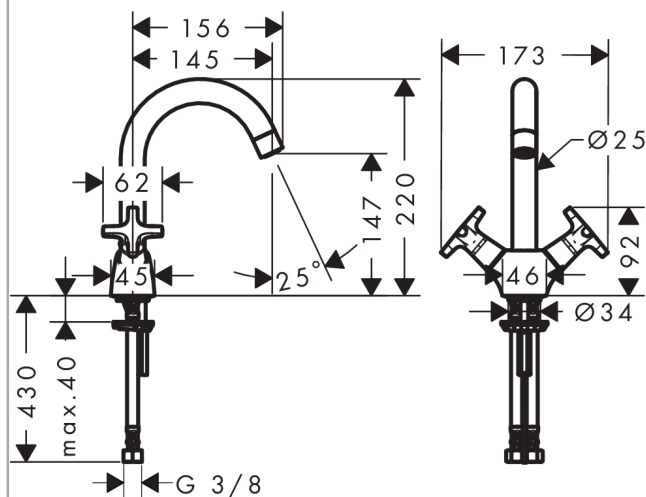

Logis Classic

Смеситель для раковины, с двумя ручками, со сливным клапаном Push-Open

Поверхности : хром Артикулный номер: 71272000

Описание

Характеристики

- состоит из: смеситель для раковины, с 2 ручками, слив/перелив
- ComfortZone 150
- угол поворота излива: 115°
- обычная струя
- расход воды при 3 барах: 5 л/мин
- шпиндельные вентили
- подходит для проточных водонагревателей
- сливной клапан Push-Open G 1 ¼
- материал сливного набора: синтетический
- вид соединения: соединительные шланги G ¾

Технология

Продукт

Чертеж

График расхода воды