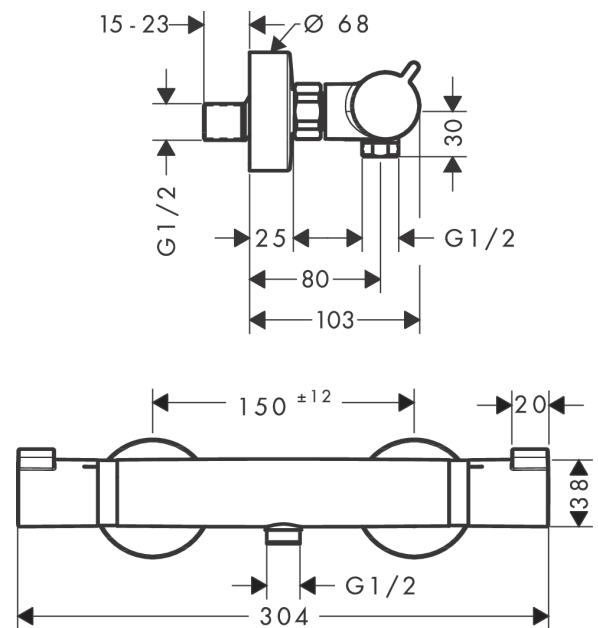

Ecostat**Термостат для душа Comfort, внешнего монтажа**Поверхность: **шлиф. бронза** Артикульный номер: **13116140****Описание****Характеристики**

- 1 функция
- кнопка Ecostop ограничивает расход воды до 10 л/мин
- картридж термостата, с керамическим вентилем 180°
- максимальный объем расхода воды при 3 барах: 17 л/мин
- мин. напор воды: 1 бар
- макс. напор воды: 10 бар
- предохранительная остановка при 40 °С
- регулируемое ограничение температуры
- обратный клапан
- с шумопоглотителем
- материал рукоятки: металл
- расстояние до центра: 150 ± 12 мм
- тип соединения: S-образные эксцентрики, G 1/2
- грязеулавливающий фильтр в комплекте

Технология**Награды за дизайн****Продукт****Чертеж**

Ecostat

Термостат для душа Comfort, внешнего монтажа

Поверхность: **шлиф. бронза** Артикульный номер: **13116140**

График расхода воды

Ecostat

Термостат для душа Comfort, внешнего монтажа

Поверхность: шлиф. бронза Артикулный номер: 13116140

Покомпонентное изображение

Год выпуска: >07/19

Ecostat**Термостат для душа Comfort, внешнего монтажа**Поверхность: **шлиф. бронза** Артикульный номер: **13116140****Перечень запасных частей**

Год выпуска: >07/19

Позиция	Описание	Артикульный номер	PC	PU
1	handle	95836140	-	1
2	pushbutton	92848140	-	1
3	handle fixing set	95843000	-	1
4	safety set	95839000	-	1
5	nut	98913000	-	1
6	O-ring 26x1,5	98390000	-	1
7	thermostat cartridge	98282000	-	1
8	cartridge for exchanged connections	92373000	-	1
9	connecting thread	95392140	-	1
10	O-ring 14x2	98129000	-	1
11	safety set	95841000	-	1
12	shut off unit	94149000	-	1
13	set of unions	94285140	-	1
14	set of nuts	96157140	-	1
15	non return valve (pressure-resistant up to 2 MPa)	93136000	-	1
16	non return valve	96737000	-	1
17	O-ring 17x1,5	98137000	-	1
18	filter packing	96922000	-	1
19	escutcheon Ø 68 mm	96467140	-	1
20	noise reduction	96429000	-	1
21	set of S-unions (±12 mm)	94140000	-	1