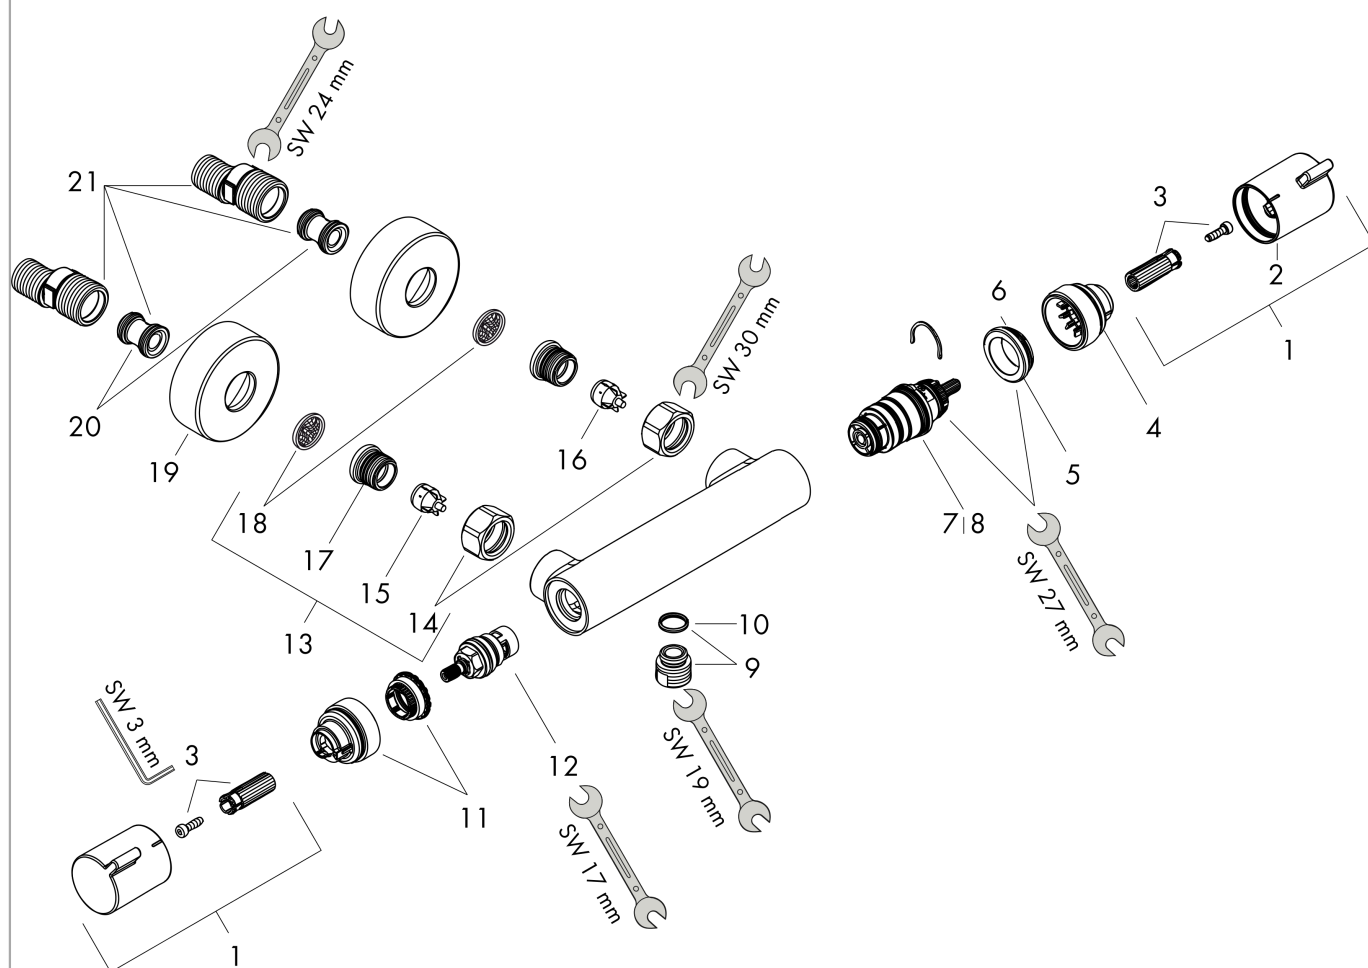

Ecostat**Термостат для душа Comfort, внешнего монтажа**Поверхность: **шлиф. бронза** Артикульный номер: **13116140****Описание****Характеристики**

- 1 функция
- кнопка Ecostop ограничивает расход воды до 10 л/мин
- картридж термостата, с керамическим вентилем 180°
- максимальный объем расхода воды при 3 барах: 17 л/мин
- мин. напор воды: 1 бар
- макс. напор воды: 10 бар
- предохранительная остановка при 40 °С
- регулируемое ограничение температуры
- обратный клапан
- с шумопоглотителем
- материал рукоятки: металл
- расстояние до центра: 150 ± 12 мм
- тип соединения: S-образные эксцентрики, G 1/2
- грязеулавливающий фильтр в комплекте

Технология**Награды за дизайн****Продукт****Чертеж**

Ecostat

Термостат для душа Comfort, внешнего монтажа

Поверхность: **шлиф. бронза** Артикульный номер: **13116140**

График расхода воды

Ecostat

Термостат для душа Comfort, внешнего монтажа

Поверхность: шлиф. бронза Артикулный номер: 13116140

Покомпонентное изображение

Год выпуска: >07/19

Ecostat**Термостат для душа Comfort, внешнего монтажа**Поверхность: **шлиф. бронза** Артикульный номер: **13116140****Перечень запасных частей**

Год выпуска: >07/19

Позиция	Описание	Артикульный номер	PC	PU
1	handle	95836140	-	1
2	pushbutton	92848140	-	1
3	handle fixing set	95843000	-	1
4	safety set	95839000	-	1
5	nut	98913000	-	1
6	O-ring 26x1,5	98390000	-	1
7	thermostat cartridge	98282000	-	1
8	cartridge for exchanged connections	92373000	-	1
9	connecting thread	95392140	-	1
10	O-ring 14x2	98129000	-	1
11	safety set	95841000	-	1
12	shut off unit	94149000	-	1
13	set of unions	94285140	-	1
14	set of nuts	96157140	-	1
15	non return valve (pressure-resistant up to 2 MPa)	93136000	-	1
16	non return valve	96737000	-	1
17	O-ring 17x1,5	98137000	-	1
18	filter packing	96922000	-	1
19	escutcheon Ø 68 mm	96467140	-	1
20	noise reduction	96429000	-	1
21	set of S-unions (±12 mm)	94140000	-	1