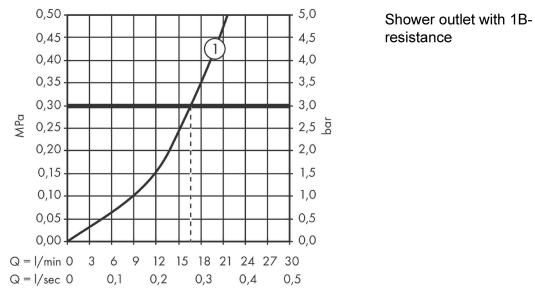

Ecostat**Термостат для душа Comfort, внешнего монтажа**Поверхность: **шлиф. бронза** Артикульный номер: **13116140****Описание****Характеристики**

- 1 функция
- кнопка Ecostop ограничивает расход воды до 10 л/мин
- картридж термостата, с керамическим вентилем 180°
- максимальный объем расхода воды при 3 барах: 17 л/мин
- мин. напор воды: 1 бар
- макс. напор воды: 10 бар
- предохранительная остановка при 40 °С
- регулируемое ограничение температуры
- обратный клапан
- с шумопоглотителем
- материал рукоятки: металл
- расстояние до центра: 150 ± 12 мм
- тип соединения: S-образные эксцентрики, G 1/2
- грязеулавливающий фильтр в комплекте

Технология**Награды за дизайн****Продукт****Чертеж**

Ecostat

Термостат для душа Comfort, внешнего монтажа

Поверхность: **шлиф. бронза** Артикульный номер: **13116140**

График расхода воды

Ecostat

Термостат для душа Comfort, внешнего монтажа