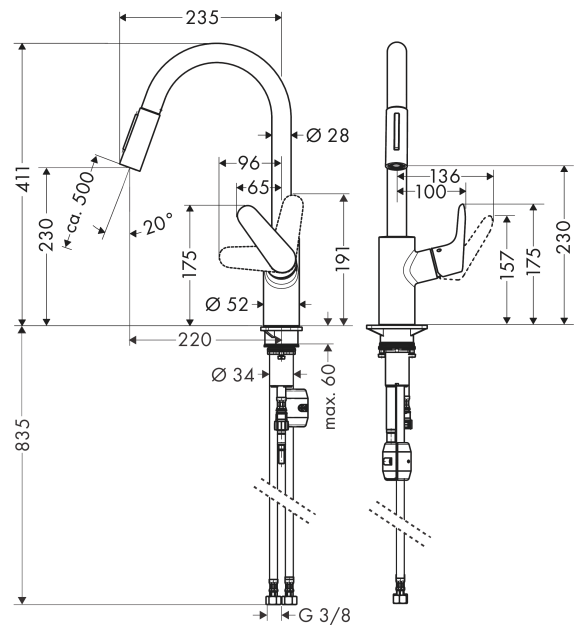

Focus

Focus 240 Кухонный смеситель, однорычажный, с вытяжным душем

Поверхности : **хром** Артикульный номер: **31815000**

Описание

Характеристики

- ComfortZone 240
- угол поворота излива: 150°
- ламинарная и душевая струя
- фиксируемая душевая струя, переключение струи в исходное положение нажатием кнопки
- магнитная система крепления душа MagFit
- душевой шланг Quick-Connect
- расход воды 9,5 л/мин
- керамический узел смешивания
- соединительные шланги G 3/8
- встроенный клапан обратного тока воды
- подходит для проточных водонагревателей
- класс шума: I
- класс расхода воды: O

Технология

Продукт

Чертеж

Focus

Focus 240 Кухонный смеситель, однорычажный, с вытяжным душем

Поверхности : **хром** Артикульный номер: **31815000**

График расхода воды