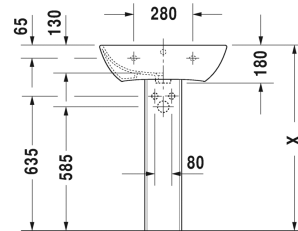

ME by Starck Умывальник # 233560..00 / 233560..30 /
233560..00 / 233560..30

| < 600 мм > |

Умывальник	Размеры	Вес	Номер заказа
с переливом, с плоскостью под смеситель, глазуровка снизу, 600 мм			
Цвета			
00 Белый Alpin 32 White Satin Matt			
Вариант			
●	600 x 460 мм	17,100 кг	233560..00
●●●	600 x 460 мм	17,100 кг	233560..30
●	600 x 460 мм	17,100 кг	233560..00
●●●	600 x 460 мм	17,100 кг	233560..30
Сантехническая керамика со специальным покрытием WonderGliss остается чистой и красивой в течение долгого времени. При заказе WonderGliss добавьте "1" на 11-м месте в артикуле модели.			
Соответствующая продукция			
Пьедестал для # 233565, 233560, 233555, 233613, 233612, 233610, 233683, 233663, 175 x 210 мм	175 x 210 мм		085839
Полупьедестал для # 233565, 233560, 233555, 233613, 233612, 233610, 233683, 233663, 170 x 300 мм	170 x 300 мм		085840

Все чертежи содержат необходимые размеры с соблюдением стандартных допусков. Они указаны в мм и не являются обязательными. Точные размеры, в частности для монтажа по индивидуальному заказу, можно получить только по готовому изделию.