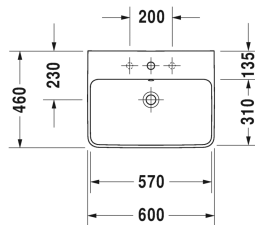

ME by Starck Умывальник # 233560..00 / 233560..30 /
233560..00 / 233560..30

| < 600 мм > |

Умывальник	Размеры	Вес	Номер заказа
с переливом, с плоскостью под смеситель, глазуровка снизу, 600 мм			
Цвета			
00 Белый Alpin 32 White Satin Matt			
Вариант			
●	600 x 460 мм	17,100 кг	233560..00
●●●	600 x 460 мм	17,100 кг	233560..30
●	600 x 460 мм	17,100 кг	233560..00
●●●	600 x 460 мм	17,100 кг	233560..30
Сантехническая керамика со специальным покрытием WonderGliss остается чистой и красивой в течение долгого времени. При заказе WonderGliss добавьте "1" на 11-м месте в артикуле модели.			
Соответствующая продукция			
Пьедестал для # 233565, 233560, 233555, 233613, 233612, 233610, 233683, 233663, 175 x 210 мм	175 x 210 мм		085839
Полупьедестал для # 233565, 233560, 233555, 233613, 233612, 233610, 233683, 233663, 170 x 300 мм	170 x 300 мм		085840

Все чертежи содержат необходимые размеры с соблюдением стандартных допусков. Они указаны в мм и не являются обязательными. Точные размеры, в частности для монтажа по индивидуальному заказу, можно получить только по готовому изделию.