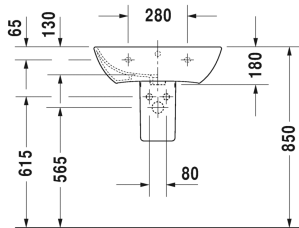

ME by Starck Умывальник # 233560..00 / 233560..30 /
233560..00 / 233560..30

| < 600 мм > |

Умывальник	Размеры	Вес	Номер заказа
с переливом, с плоскостью под смеситель, глазуровка снизу, 600 мм			
Цвета			
00 Белый Alpin 32 White Satin Matt			
Вариант			
●	600 x 460 мм	17,100 кг	233560..00
●●●	600 x 460 мм	17,100 кг	233560..30
●	600 x 460 мм	17,100 кг	233560..00
●●●	600 x 460 мм	17,100 кг	233560..30
Сантехническая керамика со специальным покрытием WonderGliss остается чистой и красивой в течение долгого времени. При заказе WonderGliss добавьте "1" на 11-м месте в артикуле модели.			
Соответствующая продукция			
Пьедестал для # 233565, 233560, 233555, 233613, 233612, 233610, 233683, 233663, 175 x 210 мм	175 x 210 мм		085839
Полупьедестал для # 233565, 233560, 233555, 233613, 233612, 233610, 233683, 233663, 170 x 300 мм	170 x 300 мм		085840

Все чертежи содержат необходимые размеры с соблюдением стандартных допусков. Они указаны в мм и не являются обязательными. Точные размеры, в частности для монтажа по индивидуальному заказу, можно получить только по готовому изделию.