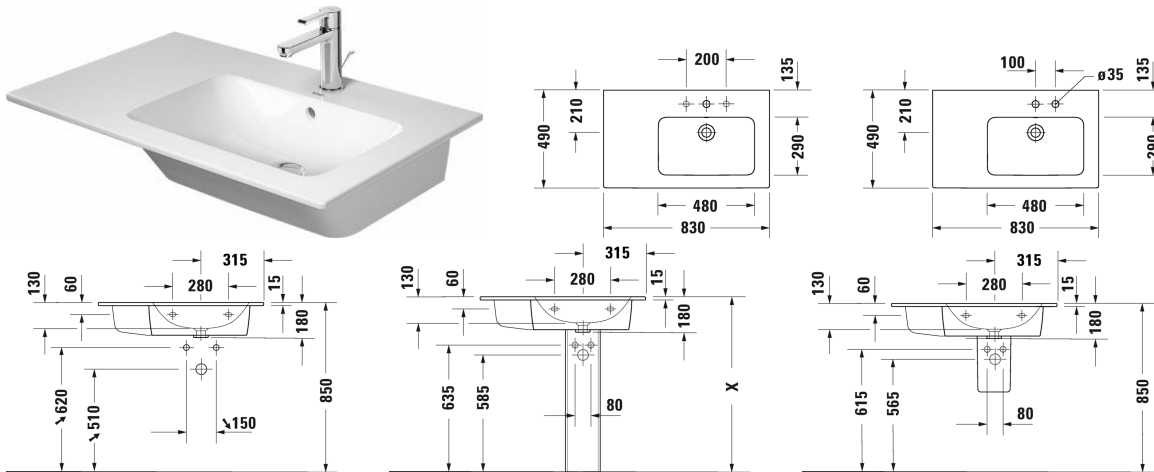

ME by Starck Умывальник, умывальник для мебели
асимметричный # 234683..00 / 234683..30 / 234683..58 /
234683..60 / 234683..00 / 234683..30 / 234683..58 /
234683..60

| < 830 мм > |

Умывальник, умывальник для мебели асимметричный	Размеры	Вес	Номер заказа
с переливом, с плоскостью под смеситель, раковина справа, 830 мм			
Цвета			
00 Белый Alpin 32 White Satin Matt			
Вариант			
●	830 x 490 мм	22,500 кг	234683..00
●●●	830 x 490 мм	22,500 кг	234683..30
●●	830 x 490 мм	22,500 кг	234683..58
⊗	830 x 490 мм	22,500 кг	234683..60
●	830 x 490 мм	22,500 кг	234683..00
●●●	830 x 490 мм	22,500 кг	234683..30
●●	830 x 490 мм	22,500 кг	234683..58
⊗	830 x 490 мм	22,500 кг	234683..60
Справка			
При использовании полупьедестала в комбинации с умывальником на три отверстия под смеситель запорный клапан в смесителе на 3 отверстия не должен по длине превышать макс. 75 мм.			
Сантехническая керамика со специальным покрытием WonderGliss остается чистой и красивой в течение долгого времени. При заказе WonderGliss добавьте "1" на 11-м месте в артикуле модели.			
Принадлежности			
Малогабаритный сифон	1 1/4" мм	0,400 кг	005076