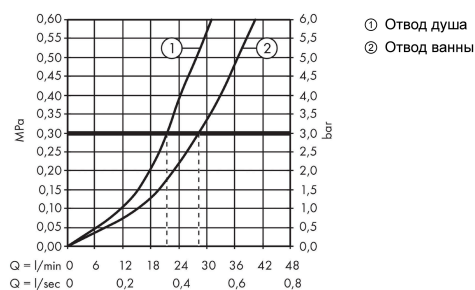

График расхода воды