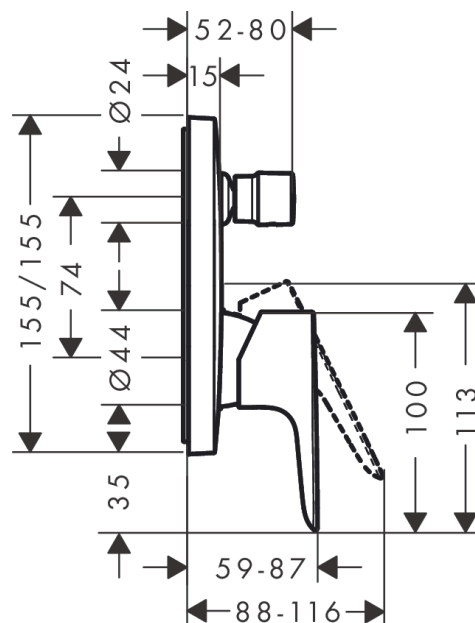

Talis E

Смеситель для ванны, однорычажный, СМ

Поверхности : полир. золото Артикулный номер: 71745990

Описание

Характеристики

- вид соединения: скрытая часть
- расход воды через верхний вывод: 21 л/мин
- расход воды через нижний вывод: 29 л/мин
- керамический узел смешивания
- регулируемое ограничение температуры
- Дивертер с переключателем вакуумного типа
- с шумопоглотителем

Награды за дизайн

Продукт

Чертеж

График расхода воды