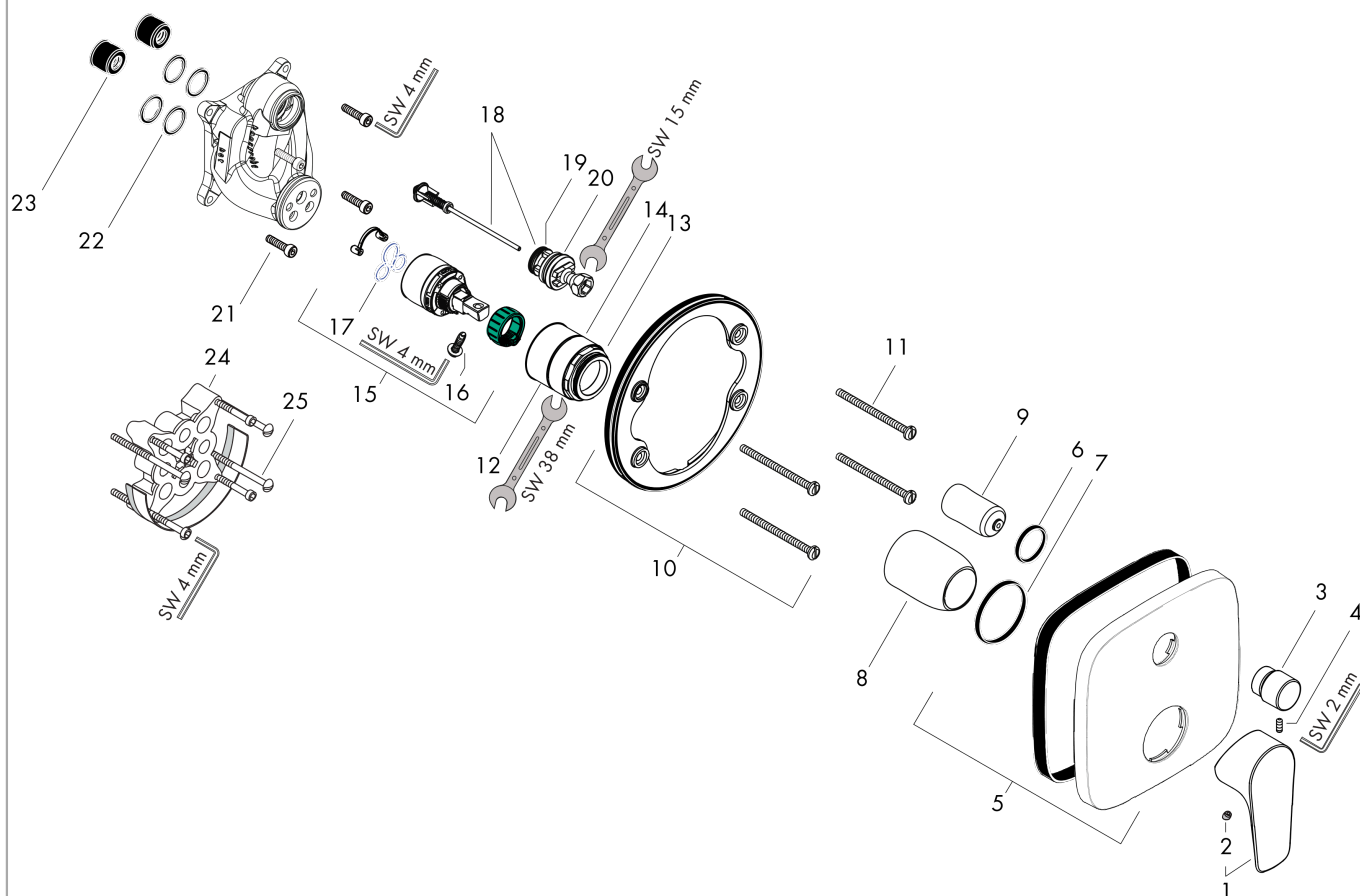

Talis E

Смеситель для ванны, однорычажный, CM

Поверхности : полир. золото   Артикульный номер: 71745990

Покомпонентное изображение

Год выпуска: >07/19

Talis E

Смеситель для ванны, однорычажный, CM

Поверхности : полир. золото Артикульный номер: 71745990

Перечень запасных частей

Год выпуска: >07/19

Позиция	Описание	Артикульный номер	PC	PU
1	handle	92666990	-	1
2	screw cover	96338000	-	1
3	diverter knob	98795990	-	1
4	hollow set screw M4x10	97667000	-	1
5	escutcheon 155 / 155 mm	95275990	-	1
6	O-ring 23x3	98142000	-	1
7	O-ring 43x3	98418000	-	1
8	sleeve	98790990	-	1
9	sleeve	98794990	-	1
10	holder for escutcheon	98793000	-	1
11	set of fixing screws	96454000	-	1
12	nut	98796000	-	1
13	O-ring 30x1,5	98433000	-	1
14	O-ring 39x1,5	98400000	-	1
15	cartridge, assy	92730000	-	1
16	locking screw for handle	95140000	-	1
17	seal	95008000	-	1
18	selector assy	95014000	-	1
19	O-ring 16x2,3	98207000	-	1
20	O-ring 20x2,5	92602000	-	1
21	set of screws	96525000	-	1
22	O-ring 16x2	98133000	-	1
23	noise reduction	94073000	-	1
24	extension 25 mm	13595000	-	1
25	set of fixing screws	97747000	-	1
a	concealed item	01800180	-	1