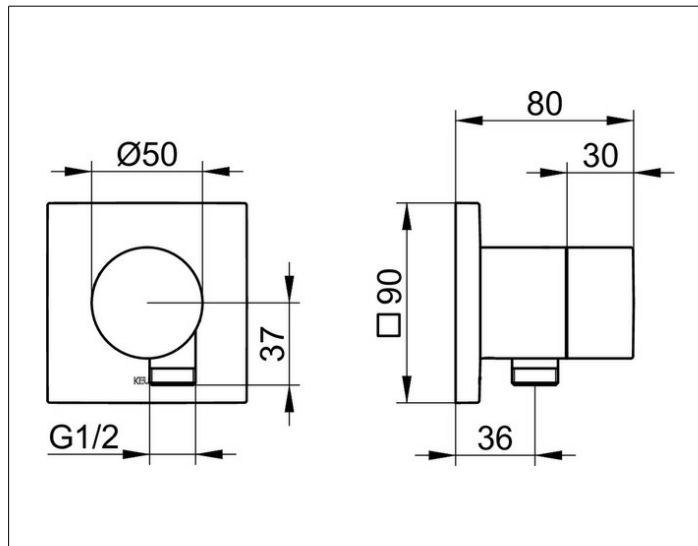

IXMO

59541370102 Запорный вентиль с выводом для шланга DN 15

ИЗДЕЛИЕ

ЧЕРТЕЖ

ОПИСАНИЕ ИЗДЕЛИЯ

Наружный комплект состоит из: ручки, гильзы, розетки (квадратной) и запорного вентиля, с обратным клапаном, подходит к внутренней функциональной части арт. 59541 000170