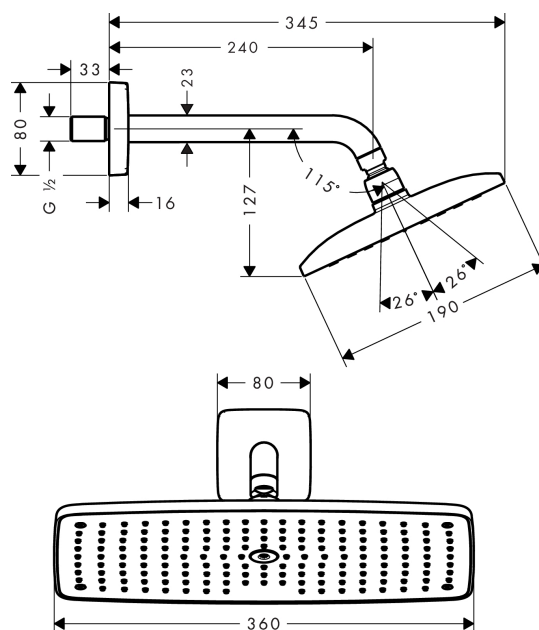

Raindance E

Верхний душ 360 1jet с держателем 24 см

Поверхности : хром Артикульный номер: 27371000

Описание

Характеристики

- состоит из: верхний душ, держатель верхнего душа
- тип струи: RainAir
- размер душевого диска: 360 x 190 мм
- длина держателя для душа: 240 мм
- шарнирное соединение: регулируемый угол верхнего душа
- расход воды для струи RainAir (при 3 бар): 17 л/мин
- материал душевого диска: металл
- съемный душевой диск для очистки
- монтаж: стена
- соединительная резьба G 1/2

Технология

Продукт

Чертеж

График расхода воды

Расход измерен практически с помощью соответствующей арматуры (термостат/смеситель/скрытый клапан).

Raindance E

Верхний душ 360 1jet с держателем 24 см

Поверхности : **хром** Артикульный номер: 27371000