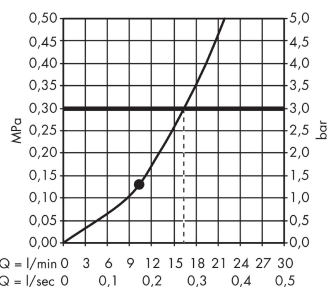

Технология

Продукт

Чертеж

График расхода воды

Расход измерен практически с помощью соответствующей арматуры (термостат/смеситель/скрытый клапан).

Raindance E

Верхний душ 360 1jet с держателем 24 см

Поверхности : **хром** Артикульный номер: 27371000