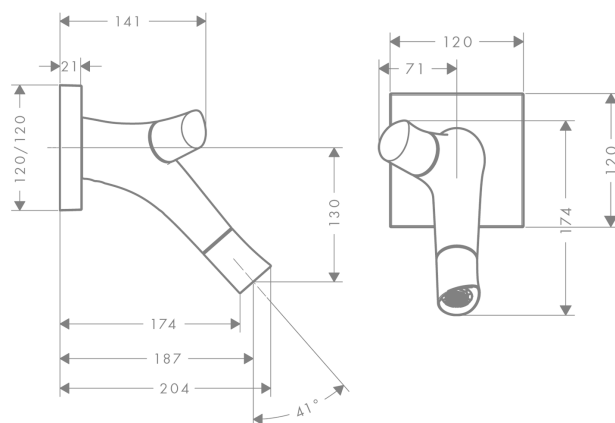

AXOR Starck Organic

Смеситель для раковины, с двумя рукоятками, настенный, с изливом 187 мм

Поверхности : **хром** Артикульный номер: **12015000**

Описание

Характеристики

- состоит из: двухрычажный смеситель для раковины, слив/перелив
- выступ 187 мм
- душевая струя
- расход воды при 3 барах: 3.5 л/мин
- расход воды в режиме Booster: 5 л/мин
- керамический картридж для регулировки температуры
- керамический вентиль для регулировки объема воды
- регулируемое ограничение температуры
- раздельная регулировка температуры / объема воды
- с изолированной подачей воды
- подходит для проточных водонагревателей
- сливной набор без опции перекрытия стока
- вид соединения: скрытая часть

Технология

Награды за дизайн

reddot design award

reddot design award
best of the best 2013

Продукт

Чертеж

AXOR Starck Organic

Смеситель для раковины, с двумя рукоятками, настенный, с изливом 187 мм

Поверхности : **хром** Артикульный номер: **12015000**

График расхода воды