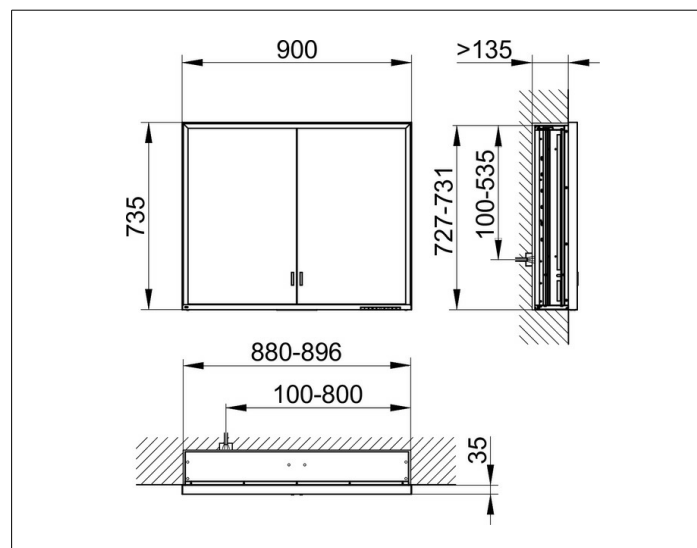

Royal Lumos

14313172303 Зеркальный шкаф

ИЗДЕЛИЕ**ЧЕРТЕЖ****ОПИСАНИЕ ИЗДЕЛИЯ**

для встраиваемого монтажа,
 бесступенчатая настройка тона подсветки от 2700 Кельвин (теплая белая) до 6500 Кельвин (дневной свет),
 2 поворотные дверцы с двусторонним озеркаливанием стекла, корпус из анодированного серебристого алюминия,
 задняя стенка зеркальная

серебристый анодированный

ГАБАРИТЫ

900 x 735 x 165 mm