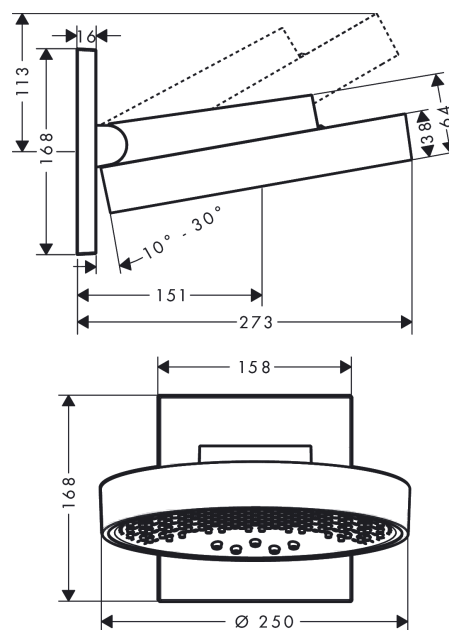

Rainfinity

Верхний душ 250 3jet EcoSmart с настенным креплением

Поверхности : **матовый белый** Артикульный номер: **26233700**

Описание

Характеристики

- выступ 273 мм
- средний распылительный диск: 151 мм
- размер душевого диска: 250 мм
- держатель для душа со сменным углом наклона на 10-30°
- тип струи: PowderRain, Intense PowderRain, RainStream
- максимальный расход воды при 3 бар: 9 л/мин
- расход воды для струи RainStream (при 3 бар): 9 л/мин
- расход воды в режиме Intense PowderRain (при 3 барах): 9 л/мин
- расход воды PowderRain (при 3 барах): 9 л/мин
- переключение на термостате Select
- поверхность душевого диска: графит
- материал душевого диска: алюминий
- съемный верхний душ для очистки
- монтаж: стена, скрытый монтаж с помощью iBox Universal
- величина соединения: DN15

Технология

Продукт

Чертеж

Rainfinity

Верхний душ 250 3jet EcoSmart с настенным креплением

Поверхности : матовый белый Артикульный номер: 26233700

График расхода воды

Расход измерен практически с помощью соответствующей арматуры (термостат/смеситель/скрытый клапан).

Rainfinity

Верхний душ 250 3jet EcoSmart с настенным креплением

Поверхности : матовый белый Артикульный номер: 26233700

Пример монтажа