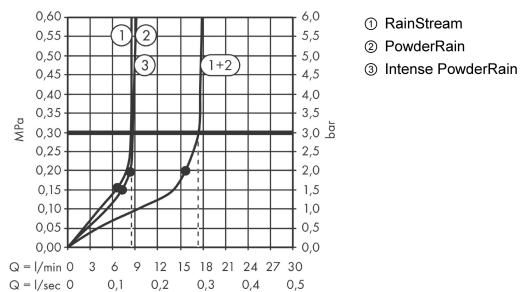

Rainfinity

Верхний душ 250 3jet EcoSmart с настенным креплением

Поверхности : **матовый белый** Артикульный номер: **26233700**

Описание

Характеристики

- выступ 273 мм
- средний распылительный диск: 151 мм
- размер душевого диска: 250 мм
- держатель для душа со сменным углом наклона на 10-30°
- тип струи: PowderRain, Intense PowderRain, RainStream
- максимальный расход воды при 3 бар: 9 л/мин
- расход воды для струи RainStream (при 3 бар): 9 л/мин
- расход воды в режиме Intense PowderRain (при 3 барах): 9 л/мин
- расход воды PowderRain (при 3 барах): 9 л/мин
- переключение на термостате Select
- поверхность душевого диска: графит
- материал душевого диска: алюминий
- съемный верхний душ для очистки
- монтаж: стена, скрытый монтаж с помощью iBox Universal
- величина соединения: DN15

Технология

Продукт

Чертеж

Rainfinity

Верхний душ 250 3jet EcoSmart с настенным креплением

Поверхности : матовый белый Артикульный номер: 26233700

График расхода воды

Расход измерен практически с помощью соответствующей арматуры (термостат/смеситель/скрытый клапан).