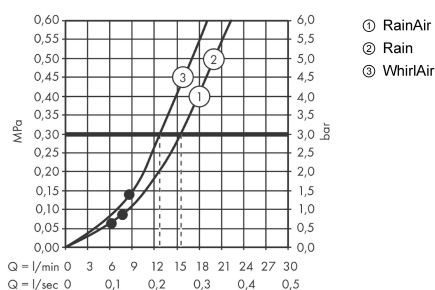

Raindance Select S Ручной душ 120 3jet

Поверхности : **белый / хром** Артикульный номер: **26530400**

Описание

Характеристики

- размер душевого диска: 125 мм
- удобное переключение типов струи с помощью кнопки Select
- тип струи: Rain, RainAir, Whirl
- максимальный расход воды при 3 бар: 15 л/мин
- с внутренней подачей воды
- промывающийся грязеулавливающий фильтр
- соединительная резьба G 1/2
- подходит для проточных водонагревателей

Технология

Награды за дизайн

Продукт

Чертеж

График расхода воды

Расход измерен практически с помощью соответствующей арматуры (термостат/смеситель/скрытый клапан).