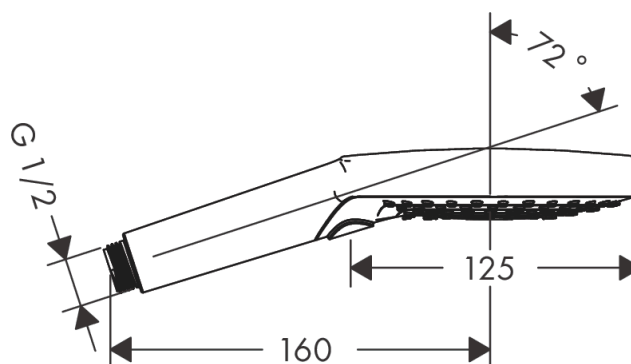

Raindance Select S Ручной душ 120 3jet

Поверхности : **белый / хром** Артикульный номер: **26530400**

Описание

Характеристики

- размер душевого диска: 125 мм
- удобное переключение типов струи с помощью кнопки Select
- тип струи: Rain, RainAir, Whirl
- максимальный расход воды при 3 бар: 15 л/мин
- с внутренней подачей воды
- промывающийся грязеулавливающий фильтр
- соединительная резьба G 1/2
- подходит для проточных водонагревателей

Технология

Награды за дизайн

Продукт

Чертеж

График расхода воды

Расход измерен практически с помощью соответствующей арматуры (термостат/смеситель/скрытый клапан).