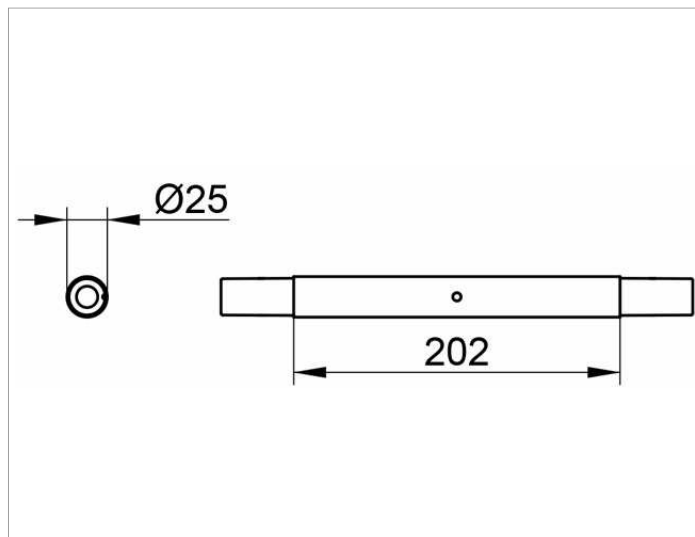

Plan
14932170000 Соединительная труба

ИЗДЕЛИЕ

ЧЕРТЕЖ

ОПИСАНИЕ ИЗДЕЛИЯ

с резьбой для удлинения прямой штанги для душевой занавески

поверхность

алюминий серебристый анодированный (E6 E

спецификации

KEUCO PLAN connecting tube, 14932170000,
aluminum silver anodized, complete with thread,
for ceiling mounted support
or extension of straight curtain rail,
diameter 1"
length 7-15/16"