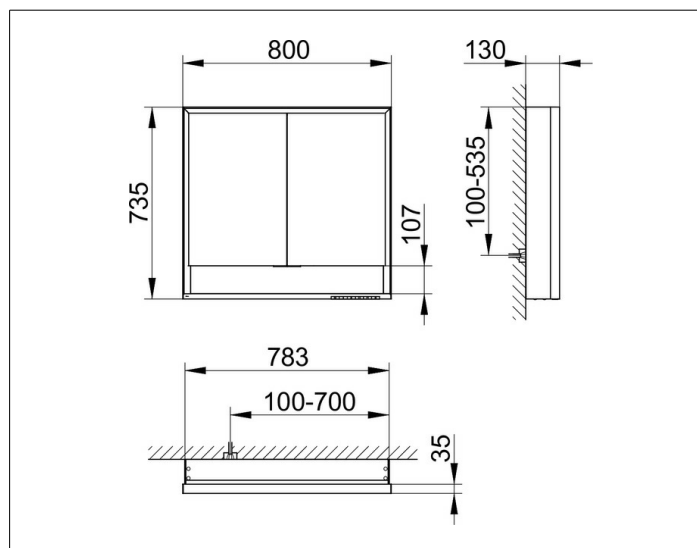

Royal Lumos

14322171304 Зеркальный шкаф

ИЗДЕЛИЕ**ЧЕРТЕЖ****ОПИСАНИЕ ИЗДЕЛИЯ**

для монтажа на стене, с подогревом,
 бесступенчатая настройка тона подсветки от 2700
 Кельвин (теплая белая) до 6500 Кельвин (дневной свет),
 2 поворотные дверцы с двусторонним озеркаливанием
 стекла, корпус из анодированного серебристого алюминия,
 задняя стенка зеркальная

ОБОРУДОВАНИЕ

- 2 электрические розетки
- 2 x 2 переставляемые по высоте стеклянные полочки
- наружная полочка по всей ширине
- амортизатор дверцы

ПОВЕРХНОСТЬ

серебристый анодированный

ГАБАРИТЫ

800 x 735 x 130 mm