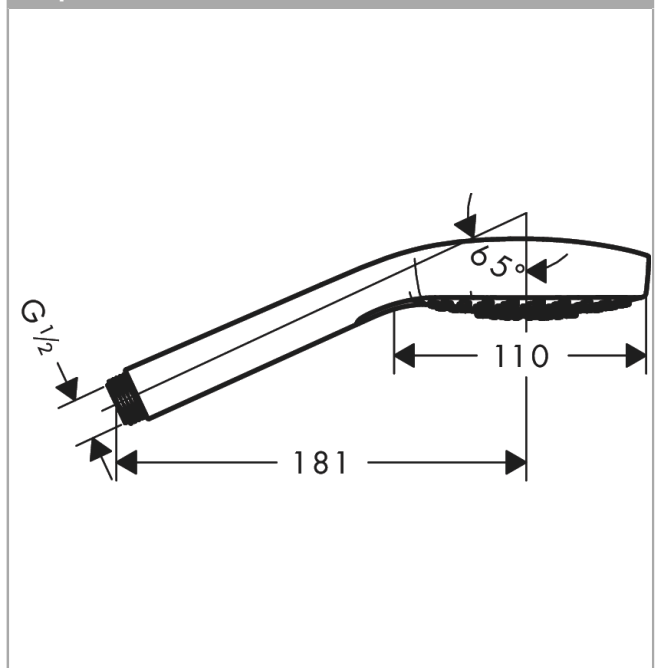

Срома Select E

Ручной душ Vario EcoSmart 9 л/мин

Поверхность: белый / хром Артикулный номер: 26813400

Описание

Характеристики

- размер головки душа: 110 мм
- тип струи: Rain, TurboRain, IntenseRain
- удобный выбор струи с помощью кнопки Select
- максимальный объем расхода воды при 3 барах: 9 л/мин
- промываемое сетчатое уплотнение
- соединительная резьба G $\frac{1}{2}$
- подходит для проточных водонагревателей

Технология

Продукт

Чертеж

График расхода воды

Расход измерен практически с помощью соответствующей арматуры (термостат/смеситель/скрытый клапан).

Croma Select E**Ручной душ Vario EcoSmart 9 л/мин**Поверхность: **белый / хром** Артикульный номер: **26813400**

Позиция	Описание	Артикульный номер	PC	PU
1	filter	92672000	-	1
2	seal	98058000	-	1