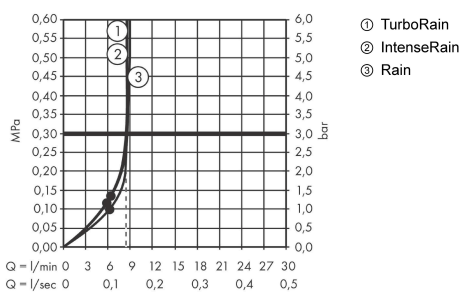

Срома Select E

Ручной душ Vario EcoSmart 9 л/мин

Поверхность: белый / хром Артикулный номер: 26813400

Описание

Характеристики

- размер головки душа: 110 мм
- тип струи: Rain, TurboRain, IntenseRain
- удобный выбор струи с помощью кнопки Select
- максимальный объем расхода воды при 3 барах: 9 л/мин
- промываемое сетчатое уплотнение
- соединительная резьба G $\frac{1}{2}$
- подходит для проточных водонагревателей

Технология

Продукт

Чертеж

График расхода воды

Расход измерен практически с помощью соответствующей арматуры (термостат/смеситель/скрытый клапан).

Croma Select E**Ручной душ Vario EcoSmart 9 л/мин**Поверхность: **белый / хром** Артикульный номер: **26813400**