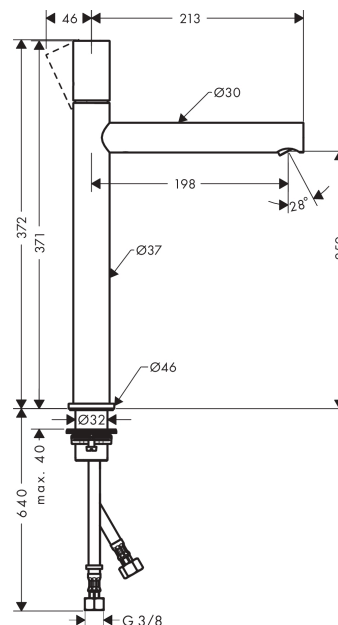

AXOR Uno

Смеситель для раковины, однорычажный, 260, с ручьяткой zero, с незапираемым сливным набором

Поверхности : хром Артикульный номер: 45004000

Описание

Характеристики

- состоит из: однорычажный смеситель для раковины, слив/перелив
- ComfortZone 260
- выступ 198 мм
- ламинарная струя
- расход воды при 3 барах: 5 л/мин
- керамический узел смешивания
- регулируемое ограничение температуры
- подходит для проточных водонагревателей
- сливной набор без опции перекрытия стока
- вид соединения: соединительные шланги G 3/8

Технология

Награды за дизайн

Продукт

Чертеж

График расхода воды

- ① With flow limiter
- ② Без ограничитель расхода