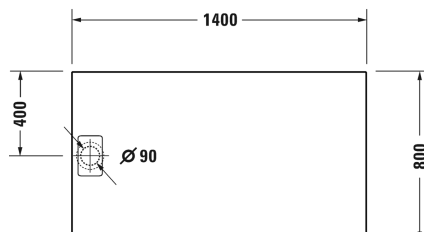

Stonetto Душевой поддон # 720217180000000

| < 1400 мм > |

Душевой поддон	Размеры	Вес	Номер заказа
прямоугольный вариант, DuraSolid® Q, 50 мм			
Цвета			
18 Бетонно-серый 38 Белый 48 Песочный 68 Антрацит			
Вариант			
Душевой поддон	1400 x 800 мм	32,000 кг	720217180000000
Принадлежности для душевого поддона			
Звукоизоляция для встраиваемых заподлицо душевых поддонов ***			791372
Комплект водозащиты для встраивания заподлицо			792803
Опора для поддона для # 720145 - 720150, # 720166 и душевых поддонов Stonetto # 720217 - 720218			792407
Выпуск для душевого поддона сток вертикальный			790269
Выпуск для душевого поддона сток горизонтальный			790263
Выпуск для душевого поддона сток горизонтальный, для монтажа с ножками или опорой, **			791243
Звукоизоляционный профиль для поглощения шума, Длина: 3300 мм			790126
Ножки для душевого поддона для монтажа над полом, *			790173
Ножки для душевых поддонов Stonetto, для душевого поддона 1400 x 800 мм			791109

Все чертежи содержат необходимые размеры с соблюдением стандартных допусков. Они указаны в мм и не являются обязательными. Точные размеры, в частности для монтажа по индивидуальному заказу, можно получить только по готовому изделию.