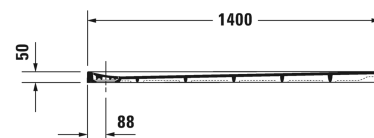

Stonetto Душевой поддон # 720217180000000

| < 1400 мм > |

Душевой поддон	Размеры	Вес	Номер заказа
прямоугольный вариант, DuraSolid® Q, 50 мм			
Цвета			
18 Бетонно-серый 38 Белый 48 Песочный 68 Антрацит			
Вариант			
Душевой поддон	1400 x 800 мм	32,000 кг	720217180000000
Принадлежности для душевого поддона			
Звукоизоляция для встраиваемых заподлицо душевых поддонов ***			791372
Комплект водозащиты для встраивания заподлицо			792803
Опора для поддона для # 720145 - 720150, # 720166 и душевых поддонов Stonetto # 720217 - 720218			792407
Выпуск для душевого поддона сток вертикальный			790269
Выпуск для душевого поддона сток горизонтальный			790263
Выпуск для душевого поддона сток горизонтальный, для монтажа с ножками или опорой, **			791243
Звукоизоляционный профиль для поглощения шума, Длина: 3300 мм			790126
Ножки для душевого поддона для монтажа над полом, *			790173
Ножки для душевых поддонов Stonetto, для душевого поддона 1400 x 800 мм			791109

Все чертежи содержат необходимые размеры с соблюдением стандартных допусков. Они указаны в мм и не являются обязательными. Точные размеры, в частности для монтажа по индивидуальному заказу, можно получить только по готовому изделию.