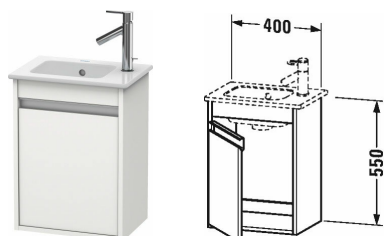

Ketho Тумбочка подвесная # KT6417 L/R

| < 400 мм > |

Тумбочка подвесная	Размеры	Вес	Номер заказа
1 дверца, для ME by Starck # 072343			
Цвета			
M07 Бетонно-серый матовый декор M09 Светло-голубой матовый декор M14 Терра, декор M18 Белый матовый, декор M21 Орех темный декор M22 Белый глянцевый декор M31 Сосна серебристая, декор M43 Базальт матовый, декор M49 Графит матовый, декор M51 Сосна коричневая, декор M52 Европейский дуб, декор M53 Каштан темный, декор M75 Лен, декор M79 Орех натуральный, декор M91 Серо-коричневый декор			
Вариант			
	400 x 285 мм		KT6417 L/R
Справка			
Необходимые данные для заказа: - петли слева (L) /справа (R)			
Соответствующая продукция			
Умывальник для рук, мебельный умывальник для рук с плоскостью под смеситель, 430 x 300 мм	430 x 300 мм		072343