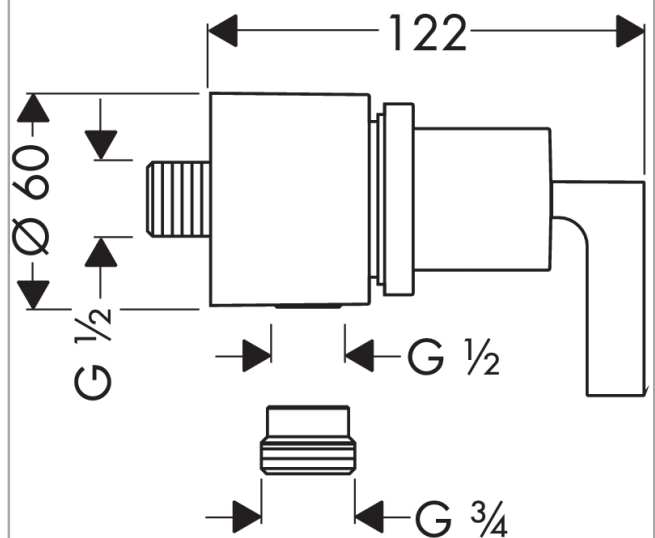

AXOR Citterio

Шланговое подсоединение с клапаном обратного тока, с запорным вентилем, с рычаговой ручкой

Поверхности : хром Артикульный номер: 39882000

Описание

Характеристики

- вид соединения: DN15
- шланговое подсоединение DN15/DN20
- с клапаном обратного тока воды

Продукт

Чертеж

График расхода воды