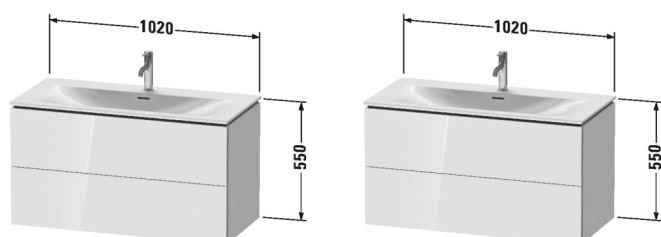

L-Cube Тумбочка подвесная # LC6308

| < 1020 мм > |

Тумбочка подвесная	Размеры	Вес	Номер заказа
2 выдвижных ящика, верхний ящик, вкл. вырез и крышку для сифона, для Viu # 234410			
Цвета			
M07 Бетонно-серый матовый декор M09 Светло-голубой матовый декор M11 Кашемировый дуб M12 Дуб брашированный, натуральный шпон M13 Американский орех, натуральный шпон M14 Терра, декор M18 Белый матовый, декор M21 Орех темный декор M22 Белый глянцевый декор M31 Сосна серебристая, декор M38 Доломитово-серый глянцевый лак M40 Черный глянцевый лак M43 Базальт матовый, декор M47 Каменно-синий глянцевый лак M49 Графит матовый, декор M51 Сосна коричневая, декор M52 Европейский дуб, декор M53 Каштан темный, декор M69 Орех брашированный (натуральный шпон) M71 Средиземноморский дуб M72 Дуб брашированный, натуральный шпон M75 Лен, декор M79 Орех натуральный, декор M80 Graphit Super Matt M85 Белый глянцевый лак M86 Капучино глянцевый лак M89 Фланелево-серый глянцевый лак M90 Фланелево-серый шелковисто-матовый лак M91 Серо-коричневый декор			
Вариант	1020 x 481 мм		LC6308
Справка			
монтаж только в сочетании с малогабаритным сифоном (рекомендуется # 005076), Система разделителей не монтируется дополнительно, она должна быть установлена на фабрике., Необходимые данные для заказа:, - внутренние разделители да/нет, - орех 77 или клен 78			
Принадлежности			
Дополнительные модули Система разделителей из массива клена или ореха, для шкафчиков шириной 1020 мм	1020 мм		UV9822
Соответствующая продукция			
Малогабаритный сифон , 1 1/4" мм	1 1/4" мм		005076
Умывальник, умывальник для мебели с переливом, с плоскостью под смеситель, Нажимной выпуск с керамическим покрытием включен, глазуровка снизу, 1030 x 490 мм	1030 x 490 мм		234410