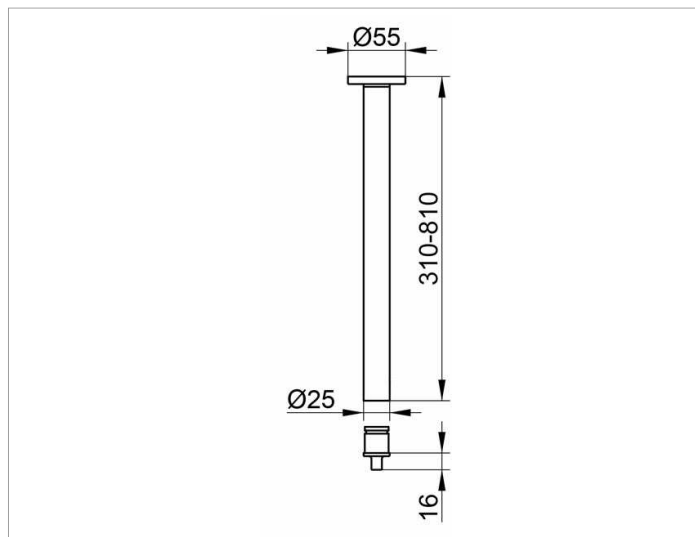

Plan

14941010300 Комплект штанг к потолку

ИЗДЕЛИЕ

ЧЕРТЕЖ

ОПИСАНИЕ ИЗДЕЛИЯ

комплект состоит из:  
1 x настенное крепление  
1 x штанга для душевой занавески  
1 x соединительный элемент

поверхность

хром

Габариты

300 mm

спецификации

KEUCO PLAN ceiling support (set) complete, 14941010300  
consisting of:  
1 x wall mounting set  
1 x shower curtain rail 11-13/16", chrome-plated, diameter 1"  
1 x connecting piece