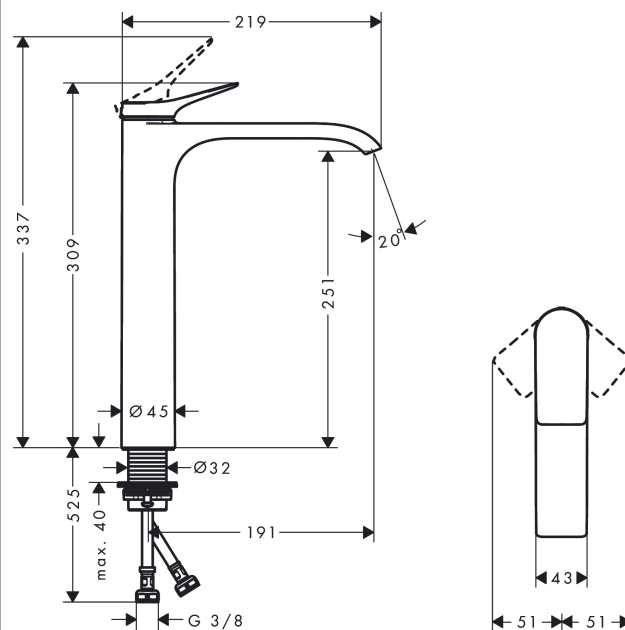

Vivenis

Смеситель для раковины, однорычажный, 250 без сливного гарнитура, для раковины в форме таза

Поверхности : хром Артикульный номер: 75042000

Описание

Характеристики

- ComfortZone 250
- выступ 191 мм
- тип струи: Прямоугольная струя
- максимальный расход воды при 3 бар: 5 л/мин
- Керамический картридж
- регулируемое ограничение температуры
- подходит для проточных водонагревателей
- вид соединения: соединительные шланги G 3/8

Технология

Награды за дизайн

reddot winner 2021

Продукт

Чертеж

График расхода воды