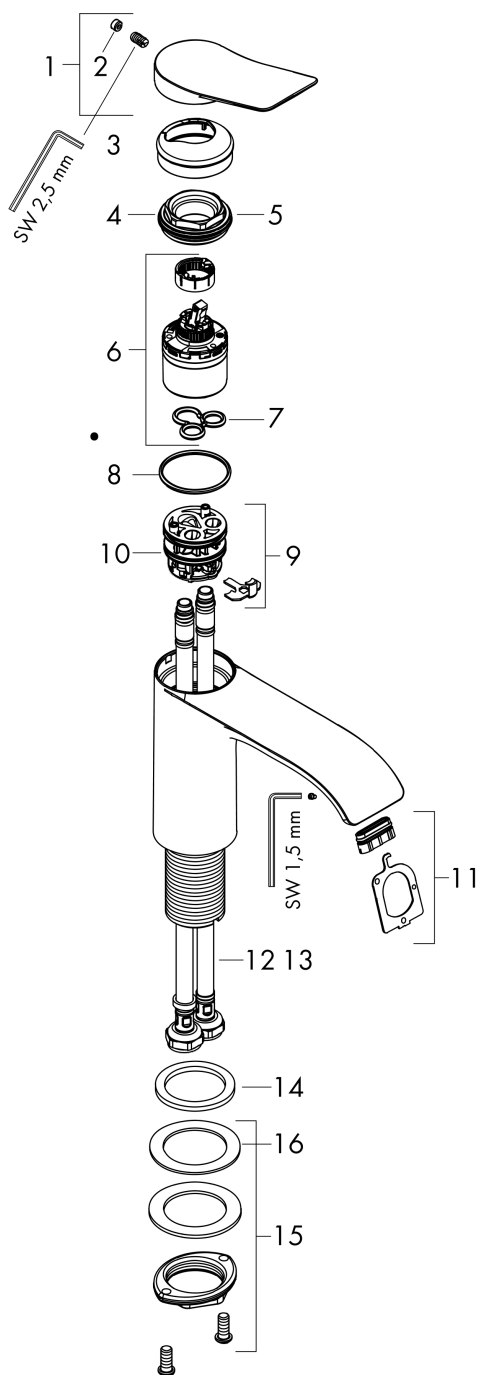

Vivenis

Смеситель для раковины, однорычажный, 250 без сливного гарнитура, для раковины в форме таза

Поверхности : хром Артикульный номер: 75042000

Описание

Характеристики

- ComfortZone 250
- выступ 191 мм
- тип струи: Прямоугольная струя
- максимальный расход воды при 3 бар: 5 л/мин
- Керамический картридж
- регулируемое ограничение температуры
- подходит для проточных водонагревателей
- вид соединения: соединительные шланги G 3/8

Технология

Награды за дизайн

reddot winner 2021

Продукт

Чертеж

График расхода воды

Vivenis

Смеситель для раковины, однорычажный, 250 без сливного гарнитура, для раковины в форме таза

Поверхности : **хром** Артикульный номер: **75042000**

Покомпонентное изображение

Год выпуска: >06/21

Vivenis

Смеситель для раковины, однорычажный, 250 без сливного гарнитура, для раковины в форме таза

Поверхности : **хром** Артикульный номер: **75042000**

Перечень запасных частей

Год выпуска: >06/21

Позиция	Описание	Артикульный номер	PC	PU
1	handle	94277000	-	1
2	screw cover	93735460	-	1
3	escutcheon	94027000	-	1
4	nut	93995000	-	1
5	O-ring 35x1,5	92114000	-	1
6	cartridge, assy	93897000	-	1
7	seal	95008000	-	1
8	O-ring 35x2	92604000	-	1
9	adapter for cartridge	98750000	-	1
10	O-Ring 30x2	98186000	-	1
11	spray former	94275000	-	1
12	flat seal	98749000	-	1
13	connection hose 600 mm M8x0,75 G3/8	96556000	-	1
14	O-ring 6,6x1,6	93019000	-	1
15	fixing set (Ø 32)	13961000	-	1
16	lever collar	97548000	-	1
a	fixation extension 35 mm	13898000	-	1