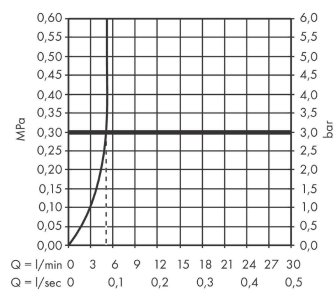

Технология

Награды за дизайн

reddot winner 2021

Продукт

Чертеж

График расхода воды

Vivenis

Смеситель для раковины, однорычажный, 250 без сливного гарнитура, для раковины в форме таза