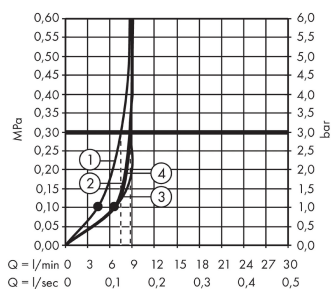

Срома 100

Душевой набор Vario EcoSmart 9 л/мин со штангой 65 см и мыльницей

Поверхности : хром Артикульный номер : 27776000

Описание

Характеристики

- состоит из: ручной душ, душевая штанга, шланг для душа, ползунок, мыльница
- размер душевого диска: 100 мм
- тип струи: Rain, Shampoo, обычная, массажная
- переключение типов струи с помощью вращающегося душевого диска
- держатель ручного душа регулируется в пределах 90°, поворачивается вправо и влево, перемещается вверх и вниз
- максимальный расход воды при 3 бар: 9 л/мин
- хромированные настенные крепления из пластика

Технология

Продукт

Чертеж

График расхода воды

Расход измерен практически с помощью соответствующей арматуры (термостат/смеситель/скрытый клапан).

Срома 100

Душевой набор Vario EcoSmart 9 л/мин со штангой 65 см и мыльницей