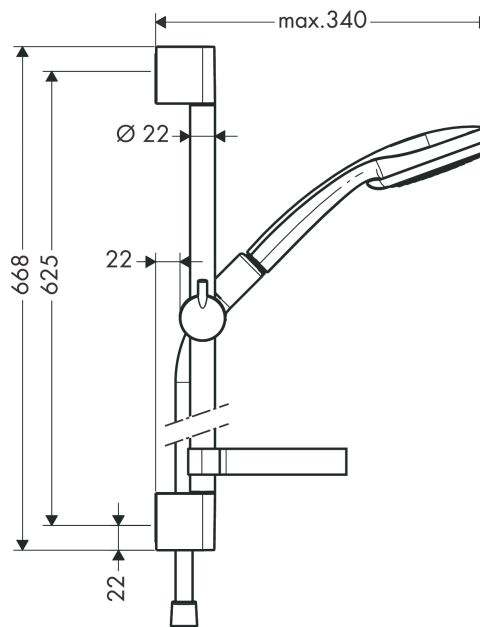

Срома 100

Душевой набор Vario EcoSmart 9 л/мин со штангой 65 см и мыльницей

Поверхности : хром Артикульный номер : 27776000

Описание

Характеристики

- состоит из: ручной душ, душевая штанга, шланг для душа, ползунок, мыльница
- размер душевого диска: 100 мм
- тип струи: Rain, Shampoo, обычная, массажная
- переключение типов струи с помощью вращающегося душевого диска
- держатель ручного душа регулируется в пределах 90°, поворачивается вправо и влево, перемещается вверх и вниз
- максимальный расход воды при 3 бар: 9 л/мин
- хромированные настенные крепления из пластика

Технология

Продукт

Чертеж

График расхода воды

Расход измерен практически с помощью соответствующей арматуры (термостат/смеситель/скрытый клапан).

Срома 100

Душевой набор Vario EcoSmart 9 л/мин со штангой 65 см и мыльницей

Поверхности : **хром** Артикульный номер: **27776000**

Пример монтажа