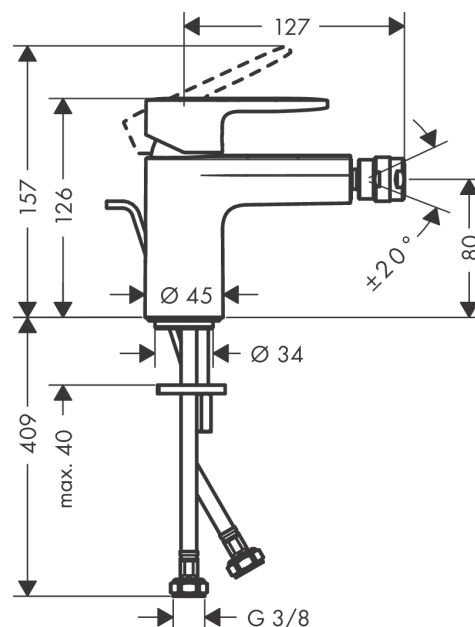

Vernis Blend

Смеситель для биде, однорычажный, со сливным гарнитуром

Поверхности : матовый черный Артикульный номер: 71210670

Описание

Характеристики

- состоит из: однорычажный смеситель для биде, слив/перелив
- выступ 127 мм
- аэратор с шарнирным соединением
- тип струи: обычная струя
- максимальный расход воды при 3 бар: 5 л/мин
- керамический узел смешивания
- подходит для проточных водонагревателей
- донный клапан, 1¼"
- материал сливного набора: синтетический

Технология

Продукт

Чертеж

График расхода воды