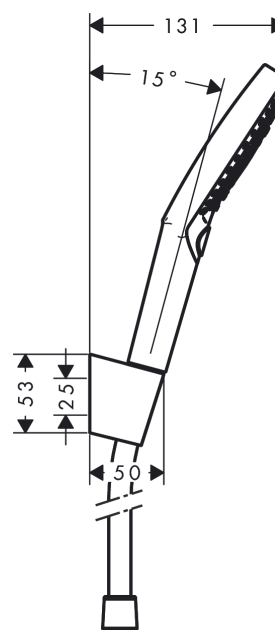

Raindance Select S

Душевой набор 120 3jet с держателем и шлангом 125 см

Поверхности : белый / хром Артикулный номер: 26701400

Описание

Характеристики

- состоит из: ручной душ, держатель для душа, шланг для душа
- размер душевого диска: 125 мм
- тип струи: RainAir, Rain, Whirl
- удобное переключение типов струи с помощью кнопки Select
- максимальный расход воды при 3 бар: 15 л/мин
- со стороны душа упорный подшипник, предотвращающий перекручивание душевого шланга
- хромированные настенные крепления из пластика

Технология

Продукт

Чертеж

График расхода воды

Расход измерен практически с помощью соответствующей арматуры (термостат/смеситель/скрытый клапан).