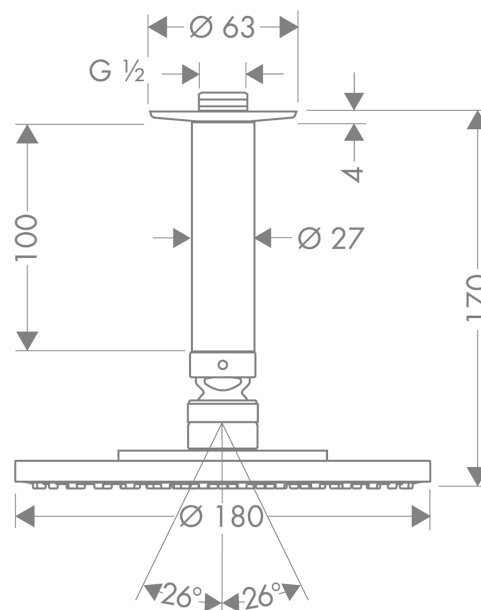

Raindance S

Верхний душ 180 1jet с потолочным подсоединением

Поверхности : **хром** Артикульный номер: **27478000**

Описание

Характеристики

- состоит из: верхний душ, потолочное подсоединение
- тип струи: RainAir
- размер душевого диска: 180 мм
- шарнирное соединение: регулируемый угол верхнего душа
- расход воды для струи RainAir (при 3 бар): 18 л/мин
- материал душевого диска: металл
- длина потолочного подсоединения: 100 мм
- монтаж: потолок
- соединительная резьба G 1/2

Технология

Продукт

Чертеж