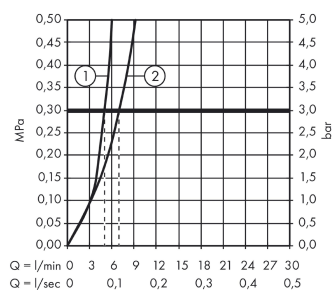

Технология

Награды за дизайн

reddot award 2014
winner

Продукт

Чертеж

График расхода воды

- ① With flow limiter
- ② Без ограничитель расхода