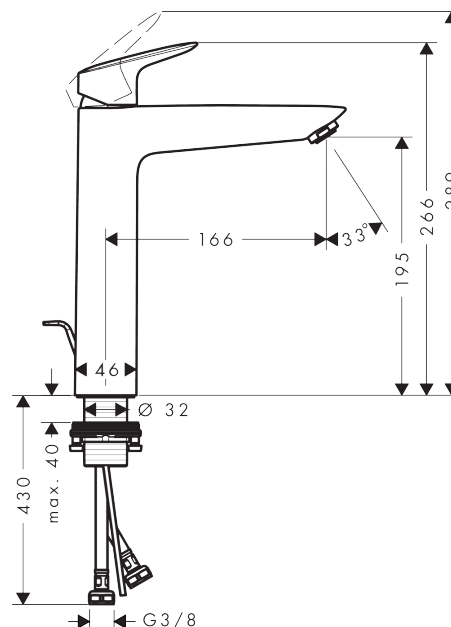

Logis

Смеситель для раковины 190, однорычажный, со сливным гарнитуром

Поверхности : хром Артикулный номер: 71090000

Описание

Характеристики

- состоит из: однорычажный смеситель для раковины, слив/перелив
- ComfortZone 190
- выступ 166 мм
- обычная струя
- расход воды при 3 барах: 5 л/мин
- керамический узел смешивания
- регулируемое ограничение температуры
- подходит для проточных водонагревателей
- донный клапан, 1 1/4"
- материал сливного набора: синтетический
- вид соединения: соединительные шланги G 3/8

Технология

Награды за дизайн

reddot award 2014
winner

Продукт

Чертеж

График расхода воды

- ① With flow limiter
- ② Без ограничитель расхода