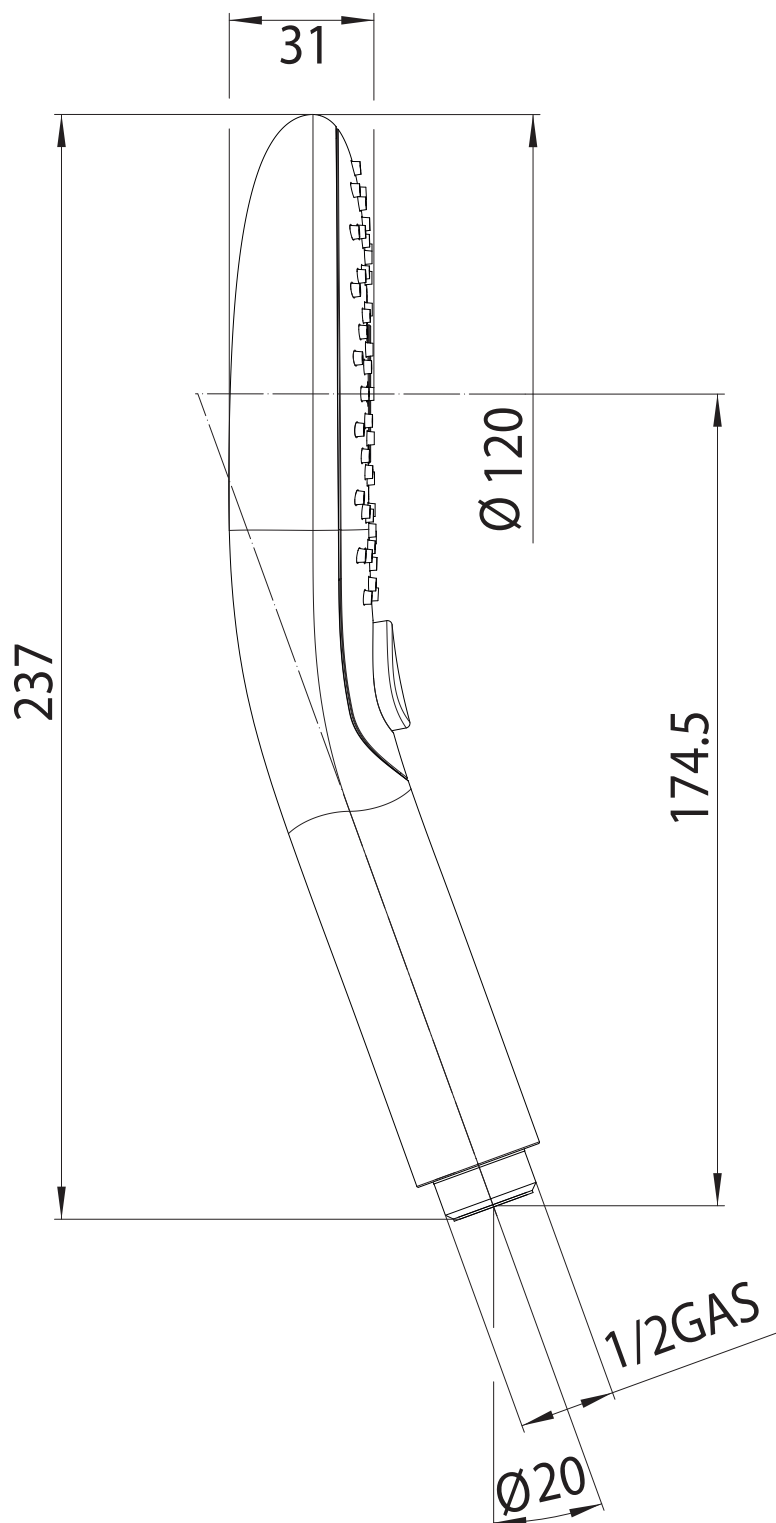

## HIGH QUALITY SHOWER SYSTEMS

SCHEMA TECNICA  
TECHNICAL SHEET

### B00800 SINCROPIA $\text{Ø} 120$ mm

Doccia 6 getti  $\text{Ø} 120$  mm

6 functions handshower  $\text{Ø} 120$  mm

Handbrause mit 6-Strahlarten  $\text{Ø} 120$  mm

Douchette 6 jets  $\text{Ø} 120$  mm

Mango ducha de 6 posiciones  $\text{Ø} 120$  mm

Ручной душ Sincropia 6 режима струи, Размер душевого диска: 120 мм