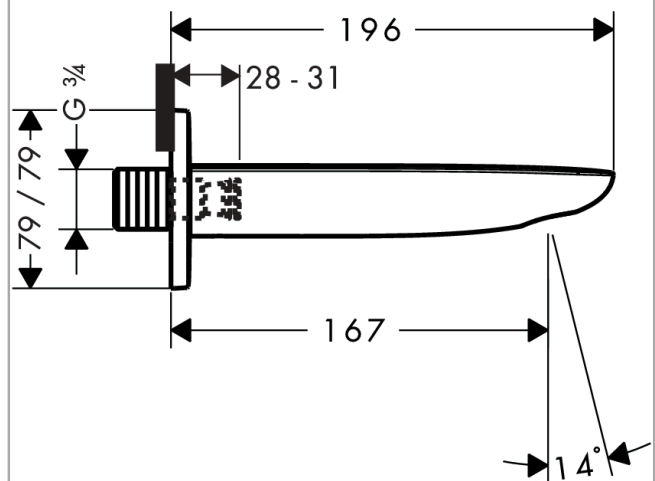

PuraVida

Излив на ванну

Поверхности : **хром**   Артикульный номер: **15412000**

Описание

Характеристики

- выступ 196 мм
- настенный монтаж
- расход воды: 25 л/мин
- тип струи: обычная струя

Продукт

Чертеж

График расхода воды

Расход измерен практически с помощью соответствующей арматуры (термостат/смеситель/скрытый клапан).