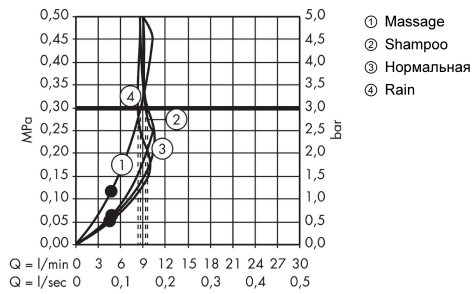

- размер головки душа: 100 мм
- тип струи: Rain, массажная струя, струя Shampoo, обычная струя
- вращающийся переключатель на верхнем душе
- шарнирное соединение: регулируемый угол наклона верхнего душа
- материал душевого диска: пластик
- поверхность душевого диска: серый
- максимальный объем расхода воды при 3 барах: 9 л/мин
- расход воды для струи Rain (при 3 бар): 9 л/мин
- расход воды для струи Shampoo (при 3 бар): 9 л/мин
- расход воды для обычной струи (при 3 бар): 9 л/мин
- расход воды для массажной струи (при 3 бар): 9 л/мин
- минимальное гидравлическое давление: 1,2 бара
- монтаж: потолок или стена
- соединительная резьба G $\frac{1}{2}$
- подходит для проточных водонагревателей

**Технология****Продукт****Чертеж**

**Срома 100**

**Верхний душ Vario EcoSmart**

\\u041F\\u043E\\u0432\\u0435\\u0440\\u0445\\u043D\\u043E\\u0441\\u0442:

**Хромированный** Артикульный номер: **28462000**

**График расхода воды**

Расход измерен практически с помощью соответствующей арматуры (термостат/смеситель/скрытый клапан).

Срома 100

Верхний душ Vario EcoSmart

\\041F\\u043E\\u0432\\u0435\\u0440\\u0445\\u043D\\u043E\\u0441\\u0442