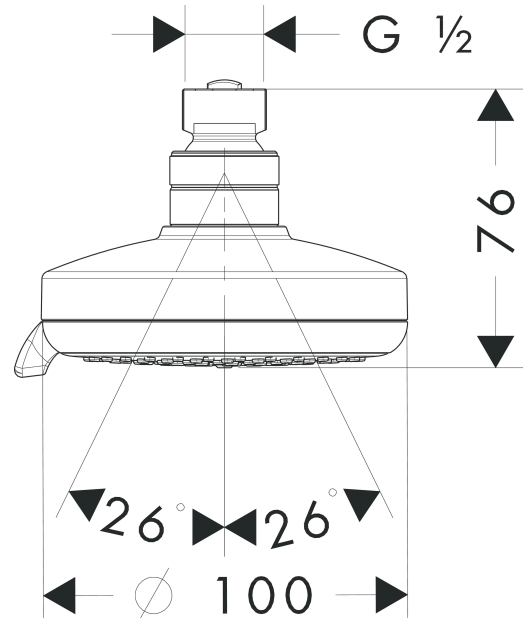

**Срома 100****Верхний душ Vario EcoSmart**

\\041F\\u043E\\u0432\\u0435\\u0440\\u0445\\u043D\\u043E\\u0441\\u0442\\u0442\\u044C:

**Хромированный** Артикульный номер: **28462000**

**Описание****Характеристики**

- размер головки душа: 100 мм
- тип струи: Rain, массажная струя, струя Shampoo, обычная струя
- вращающийся переключатель на верхнем душе
- шарнирное соединение: регулируемый угол наклона верхнего душа
- материал душевого диска: пластик
- поверхность душевого диска: серый
- максимальный объем расхода воды при 3 барах: 9 л/мин
- расход воды для струи Rain (при 3 бар): 9 л/мин
- расход воды для струи Shampoo (при 3 бар): 9 л/мин
- расход воды для обычной струи (при 3 бар): 9 л/мин
- расход воды для массажной струи (при 3 бар): 9 л/мин
- минимальное гидравлическое давление: 1,2 бара
- монтаж: потолок или стена
- соединительная резьба G $\frac{1}{2}$
- подходит для проточных водонагревателей

**Технология****Продукт****Чертеж**

**Срома 100**

**Верхний душ Vario EcoSmart**

\\u041F\\u043E\\u0432\\u0435\\u0440\\u0445\\u043D\\u043E\\u0441\\u0442:

**Хромированный** Артикульный номер: **28462000**

**График расхода воды**