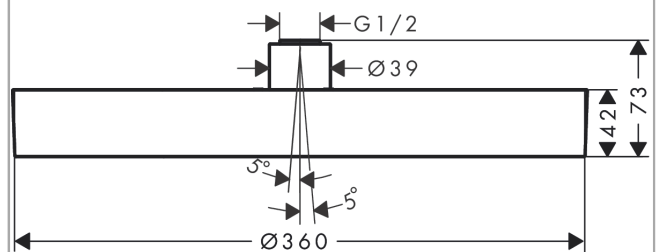

Rainfinity**Верхний душ 360 1jet**Поверхность: **Матовый черный** Артикульный номер: **26231670****Описание****Характеристики**

- размер головки душа: 360 мм
- тип струи: PowderRain
- шарнирное соединение: регулируемый угол верхнего душа (2 x 5°)
- Рамка: металл
- материал душевого диска: алюминий
- поверхность душевого диска: графит
- максимальный объем расхода воды при 3 барах: 20,3 л/мин
- объем расхода воды струи PowderRain (при 3 барах): 20,3 л/мин
- функционирование от: 17,3 л/мин
- минимальное гидравлическое давление: 2 бара
- верхний душ снимается для чистки
- монтаж: потолок или стена
- соединительная резьба G1/2
- не подходит для проточных водонагревателей

Технология**Награды за дизайн**reddot award 2019
best of the best**Продукт****Чертеж**

Rainfinity**Верхний душ 360 1jet**Поверхность: **Матовый черный**Артикульный номер: **26231670****График расхода воды**

Расход измерен практически с помощью соответствующей арматуры (термостат/смеситель/скрытый клапан).

Rainfinity

Верхний душ 360 1jet

Поверхность: Матовый черный

Артикульный номер: 26231670

Покомпонентное изображение