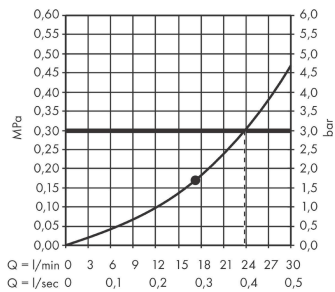

Rainfinity

Верхний душ 360 1jet

Поверхность: **Матовый черный**

Артикульный номер: **26231670**

График расхода воды

Расход измерен практически с помощью соответствующей арматуры (термостат/смеситель/скрытый клапан).