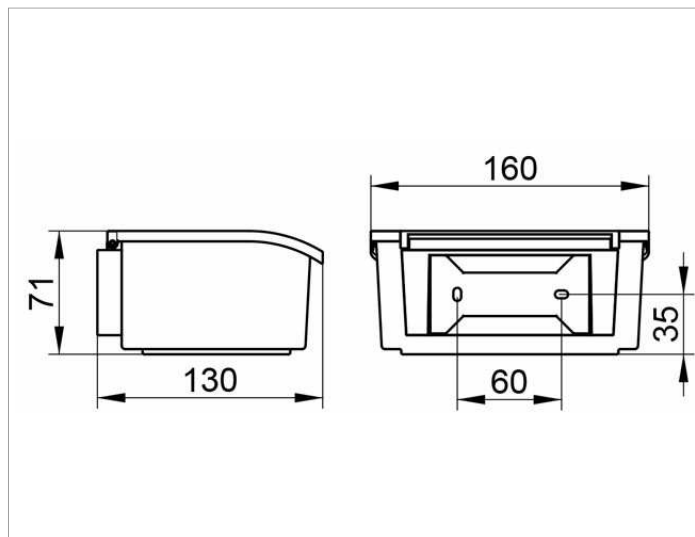

Elegance

11667013000 Контейнер для влажных салфеток

ИЗДЕЛИЕ

ОПИСАНИЕ ИЗДЕЛИЯ

фарфоровый, белый

поверхность

хром

ЧЕРТЕЖ

спецификации

KEUCO ELEGANCE moisture box 11667013000
with white porcelain box
lid chrome-plated framed
elegant design, easy to clean,
height 2-13/16", width 6-5/16", projection 5-1/8"
incl. corrosion-free mounting material