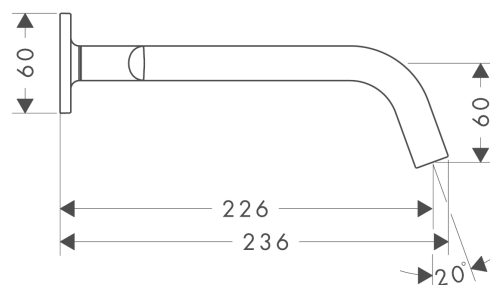

AXOR Citterio M

Скрытая часть смесителя для раковины, на 3 отверстия, скрытого монтажа, с изливом 226 мм, с рычаговыми рукоятками, с отдельными розетками

Поверхности : хром Артикульный номер: 34315000

Описание

Характеристики

- состоит из: смеситель для раковины на 3 отверстия, настенный, для скрытого монтажа, слив/перелив
- выступ 226 мм
- обычная струя
- расход воды при 3 барах: 5 л/мин
- с керамическими вентилями для горячей/холодной воды 90°
- подходит для проточных водонагревателей
- сливной набор без опции перекрытия стока
- вид соединения: скрытая часть

Технология

Продукт

Чертеж

График расхода воды