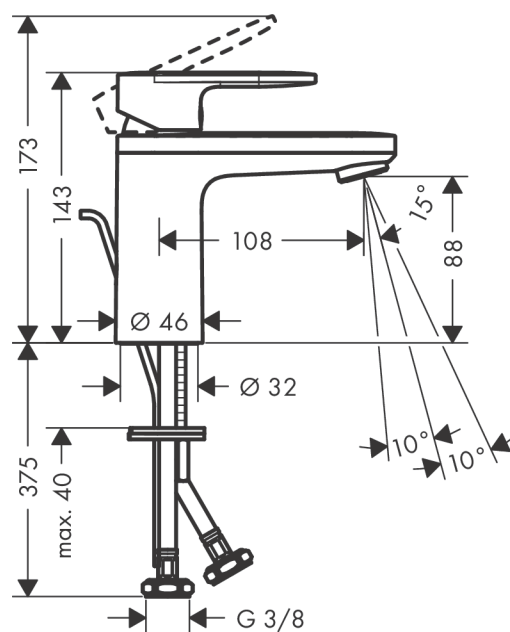

Vernis Blend

Смеситель для раковины, однорычажный, 100 с изолированным каналом для воды и сливным гарнитуром

Поверхности : хром Артикулный номер: 71571000

Описание

Характеристики

- состоит из: однорычажный смеситель для раковины, слив/перелив
- ComfortZone 100
- выступ 108 мм
- тип струи: обычная струя
- регулируемый формирователь струи
- максимальный расход воды при 3 бар: 5 л/мин
- керамический узел смешивания
- регулируемое ограничение температуры
- с изолированной подачей воды
- подходит для проточных водонагревателей
- материал сливного набора: синтетический
- вид соединения: соединительные шланги G 3/8
- донный клапан, 1 1/4"

Технология

Продукт

Чертеж

Vernis Blend

Смеситель для раковины, однорычажный, 100 с изолированным каналом для воды и сливным гарнитуром

Поверхности : **хром** Артикульный номер: **71571000**

График расхода воды

Vernis Blend

Смеситель для раковины, однорычажный, 100 с изолированным каналом для воды и сливным гарнитуром

Поверхности : **хром** Артикульный номер: **71571000**

Покомпонентное изображение

Год выпуска: >04/21

Позиция	Описание	Артикульный номер	PC	PU
1	handle	93678000	-	1
2	screw cover	96338000	-	1
3	flange	93680000	-	1
4	nut	93686000	-	1
5	cartridge, assy	97685000	-	1
6	locking screw for handle	95140000	-	1
7	seal	98865000	-	1
8	aerator swivelling M24x1 (5 l/min)	93834000	-	1
9	seal Ø 42	98722000	-	1
10	fixing set	96016000	-	1
11	connection hose 600 mm M8x0,75 G3/8	96556000	-	1
12	O-ring 7x1,5	98422000	-	1
13	pull rod	93683000	-	1
a	pop up waste	92168000	-	1
b	lever arm 340mm (ball-Ø12mm)	96324000	-	1