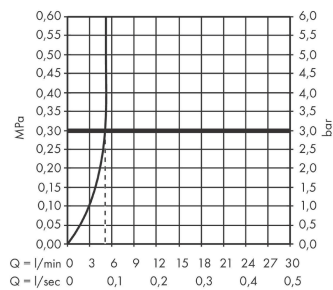

Технология

Продукт

Чертеж

Vernis Blend

Смеситель для раковины, однорычажный, 100 с изолированным каналом для воды и сливным гарнитуром

Поверхности : **хром** Артикульный номер: **71571000**

График расхода воды