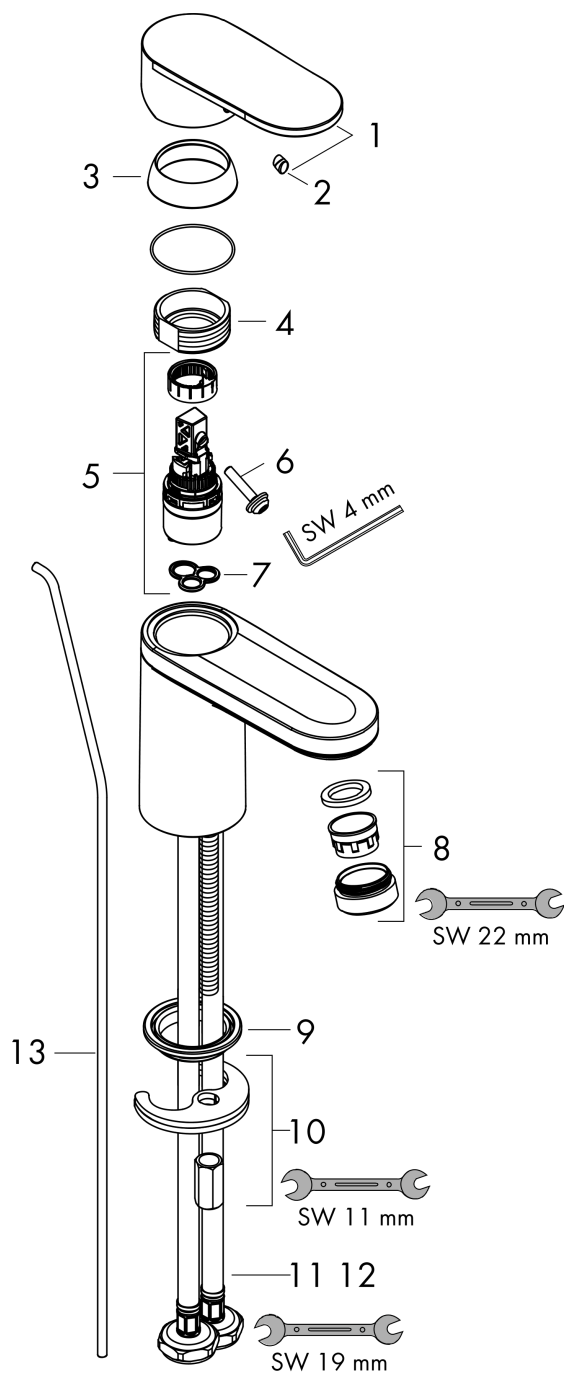

Технология

Продукт

Чертеж

Vernis Blend

Смеситель для раковины, однорычажный, 100 с изолированным каналом для воды и сливным гарнитуром

Поверхности : **хром** Артикульный номер: **71571000**

График расхода воды

Vernis Blend

Смеситель для раковины, однорычажный, 100 с изолированным каналом для воды и сливным гарнитуром

Поверхности : **хром** Артикульный номер: **71571000**

Покомпонентное изображение

Год выпуска: >04/21

Позиция	Описание	Артикульный номер	PC	PU
1	handle	93678000	-	1
2	screw cover	96338000	-	1
3	flange	93680000	-	1
4	nut	93686000	-	1
5	cartridge, assy	97685000	-	1
6	locking screw for handle	95140000	-	1
7	seal	98865000	-	1
8	aerator swivelling M24x1 (5 l/min)	93834000	-	1
9	seal Ø 42	98722000	-	1
10	fixing set	96016000	-	1
11	connection hose 600 mm M8x0,75 G3/8	96556000	-	1
12	O-ring 7x1,5	98422000	-	1
13	pull rod	93683000	-	1
a	pop up waste	92168000	-	1
b	lever arm 340mm (ball-Ø12mm)	96324000	-	1