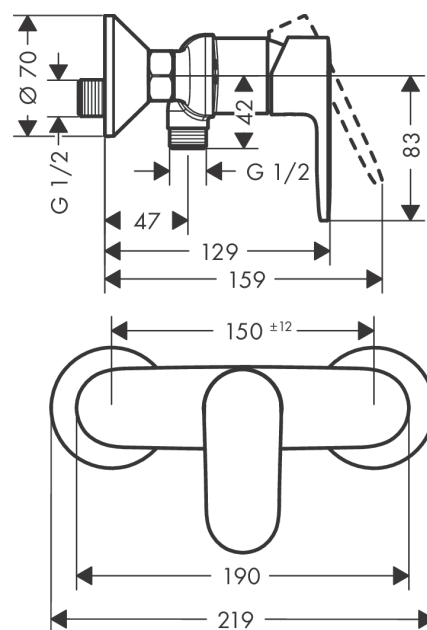

## Vernis Blend

Смеситель для душа, однорычажный, внешнего монтажа

Поверхности : **матовый черный** Артикульный номер: **71640670**

#### Характеристики

- 1 потребитель
- вид соединения: S-образные эксцентрики
- расход воды ручным душем при 3 барах: 15,7 л/мин
- керамический узел смешивания
- мин. рабочее давление: 1 бар
- макс. рабочее давление: 10 бар
- регулируемое ограничение температуры
- клапан обратного тока воды
- с шумопоглотителем
- подходит для проточных водонагревателей
- шланговое подсоединение DN15

### График расхода воды

Shower outlet with 1B-resistance