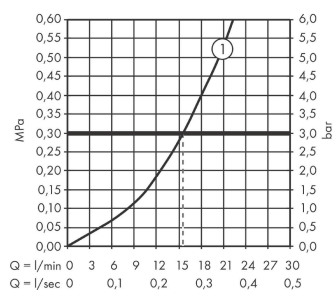

График расхода воды

Shower outlet with 1B-resistance