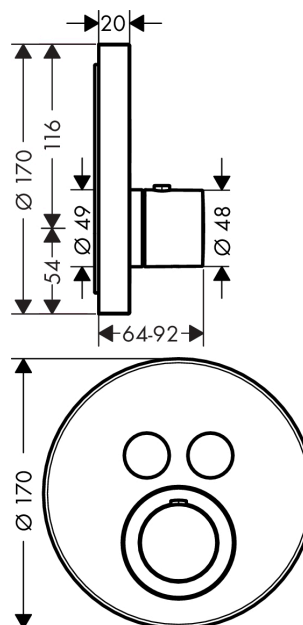

AXOR ShowerSelect

Термостат для 2 потребителей, скрытого монтажа, круглый

Поверхности : хром Артикульный номер: 36723000

Описание

Характеристики

- 2 потребителя
- возможно одновременное включение нескольких потребителей
- кнопка Select включения / выключения для 2 потребителей
- расход воды через верхний вывод: 25 л/мин
- расход воды через нижний вывод: 23 л/мин
- картридж термостата
- предохранительный ограничитель при 40°C
- регулируемое ограничение температуры
- вид соединения: скрытая часть
- Термостат поставляется с кнопками ручной душ и Rain large

Технология

Награды за дизайн

reddot award 2016
winner

Продукт

Чертеж

График расхода воды