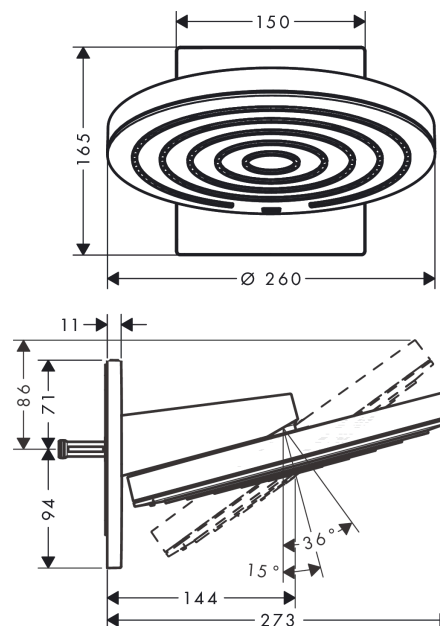

Pulsify S

Верхний душ 260 2jet с настенным креплением

Поверхности : **хром** Артикульный номер: **24150000**

Описание

Характеристики

- состоит из: верхний душ, настенный вывод
- размер душевого диска: 260 мм
- тип струи: PowderRain, Intense PowderRain
- Fast Drain для сокращения времени капания
- шарнирное соединение: регулируемый угол верхнего душа
- материал душевого диска: пластик
- поверхность душевого диска: графит
- максимальный расход воды при 3 бар: 11,3 л/мин
- расход воды PowderRain (при 3 барах): 11,3 л/мин
- расход воды в режиме Intense PowderRain (при 3 барах): 7,2 л/мин
- съемный верхний душ для очистки
- не входит в комплект: скрытая часть

Технология

Награды за дизайн

reddot winner 2021

Продукт

Чертеж