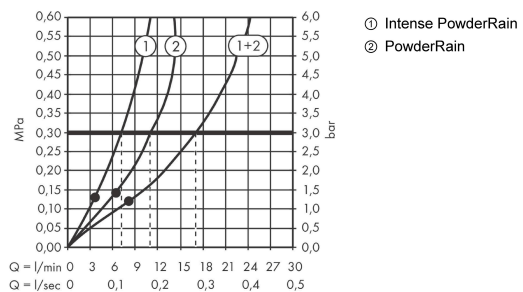

#### Чертеж

### График расхода воды

Расход измерен практически с помощью соответствующей арматуры (термостат/смеситель/скрытый клапан).