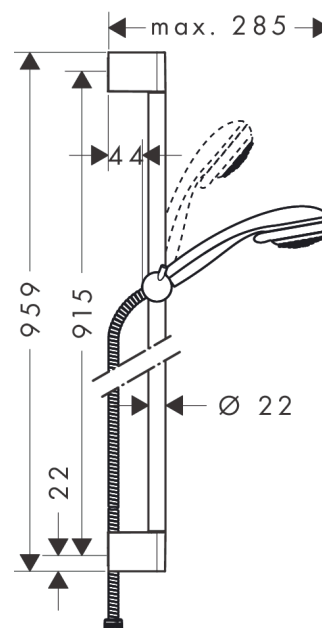

## Crometta 85

Душевой набор Vario со штангой 90 см

Поверхности : хром Артикулный номер: 27762000

#### Характеристики

- состоит из: ручной душ, душевая штанга, шланг для душа, ползунок
- размер душевого диска: 85 мм
- тип струи: обычная, Vario
- переключение типов струи с помощью вращающегося душевого диска
- без упорного подшипника
- держатель ручного душа регулируется в пределах 90°, поворачивается вправо и влево, перемещается вверх и вниз
- максимальный расход воды при 3 бар: 17 л/мин
- хромированные настенные крепления из пластика

### График расхода воды

Расход измерен практически с помощью соответствующей арматуры (термостат/смеситель/скрытый клапан).