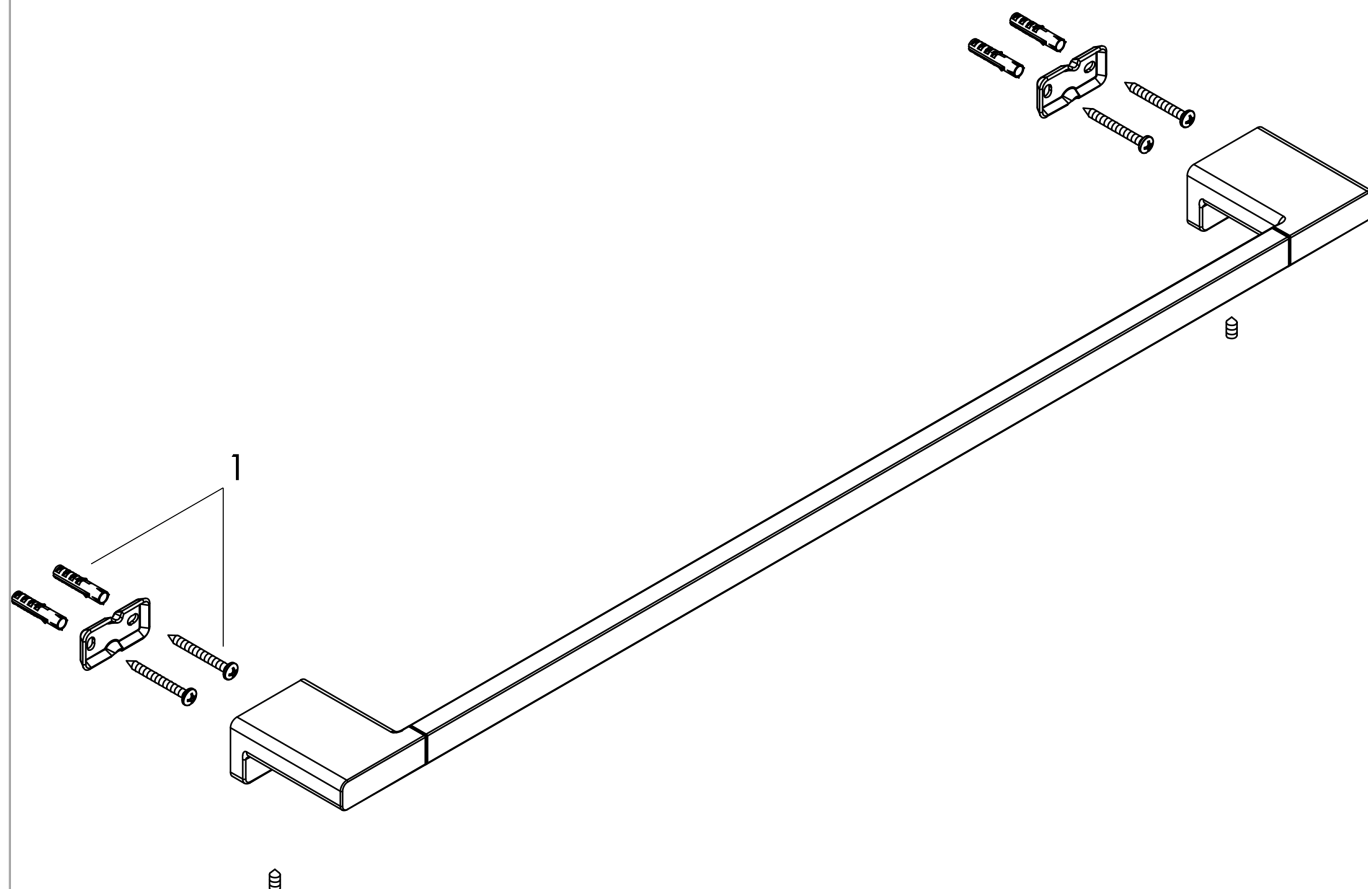

AddStoris

Держатель банного полотенца

Поверхности : хром   Артикульный номер: 41747000

Покомпонентное изображение

Год выпуска: >04/21