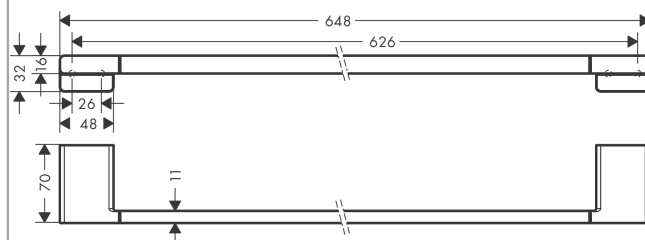

AddStoris

Держатель банного полотенца

Поверхности : хром   Артикульный номер: 41747000

Описание

Характеристики

- материал: металл
- длина 648 мм
- вид монтажа: настенный монтаж
- расстояние между отверстиями 626 мм
- настенный монтаж
- материал держателя: металл

Награды за дизайн

reddot winner 2021

Продукт

Чертеж