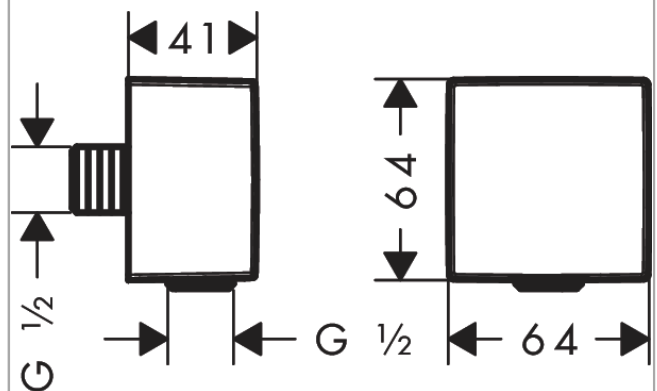

FixFit**Шланговое подсоединение Square с клапаном обратного тока**Поверхности : **шлиф. черный хром** Артикульный номер: **26455340****Описание****Характеристики**

- внутренняя часть из пластика
- с клапаном обратного тока воды

Награды за дизайн

reddot winner 2020

Продукт**Чертеж**

FixFit**Шланговое подключение Square с клапаном обратного тока**Поверхности : **шлиф. черный хром** Артикульный номер: **26455340**

Покомпонентное изображение

Год выпуска: >11/16

FixFit

Шланговое подсоединение Square с клапаном обратного тока

Поверхности : **шлиф. черный хром** Артикульный номер: **26455340**

Перечень запасных частей

Год выпуска: >11/16

Позиция	Описание	Артикульный номер	PC	PU
1	set of non return valves DW 15	94074000	-	1