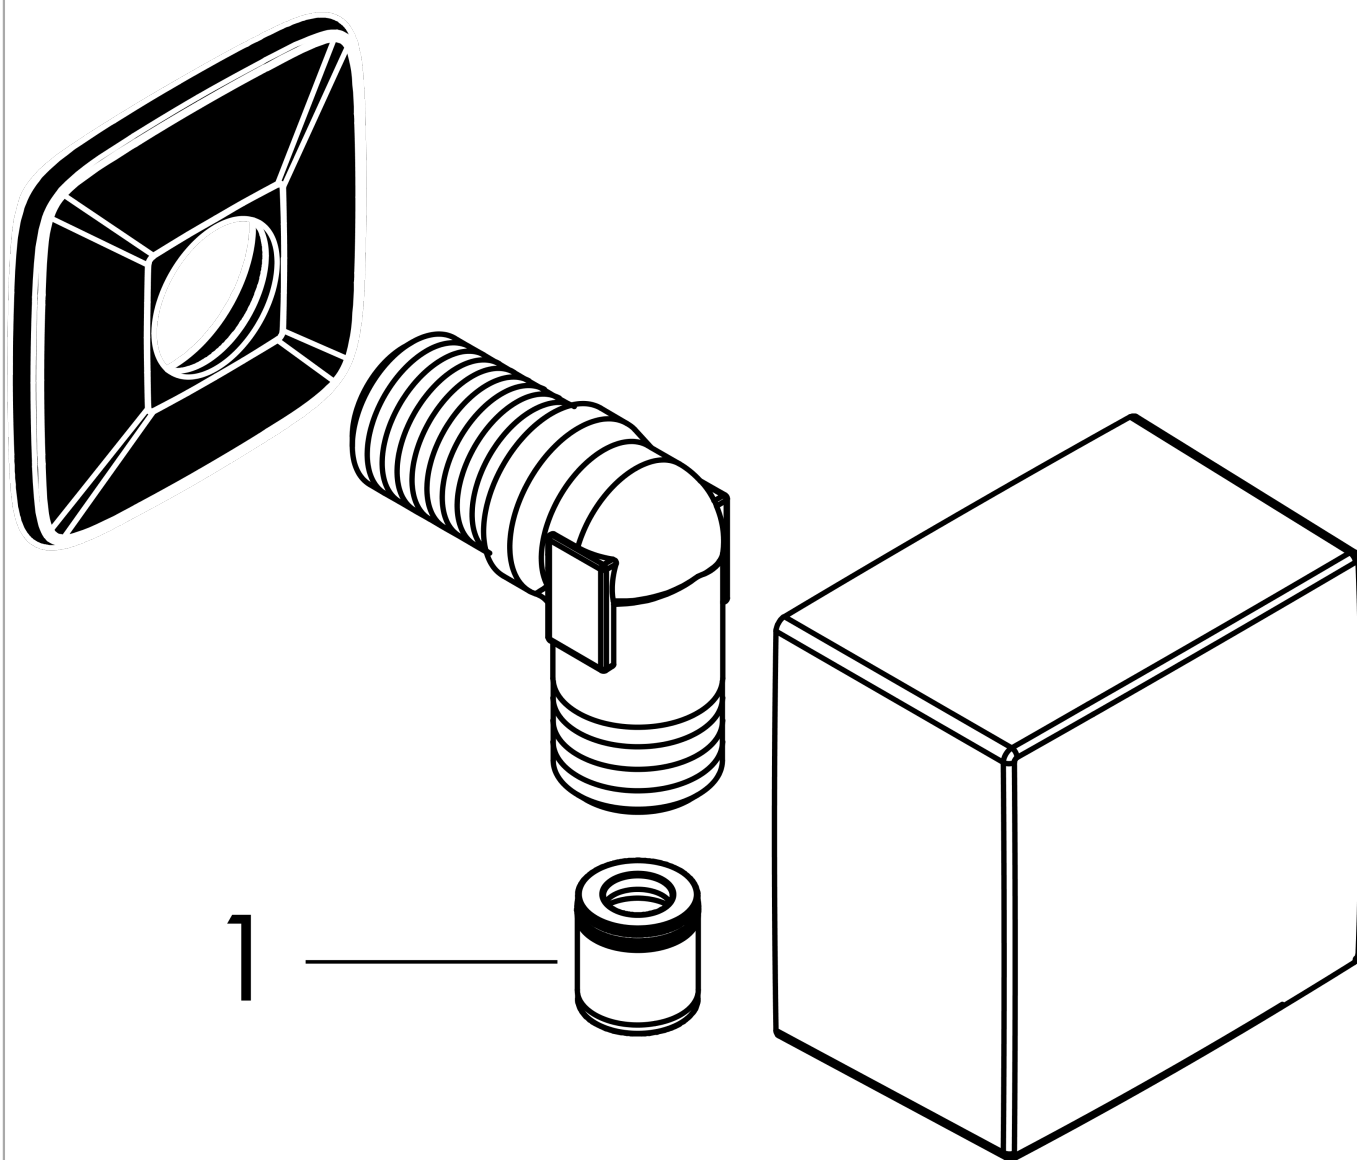

FixFit**Шланговое подсоединение Square с клапаном обратного тока**Поверхности : **шлиф. черный хром** Артикульный номер: **26455340****Описание****Характеристики**

- внутренняя часть из пластика
- с клапаном обратного тока воды

Награды за дизайн

reddot winner 2020

Продукт**Чертеж**

FixFit**Шланговое подключение Square с клапаном обратного тока**Поверхности : **шлиф. черный хром** Артикульный номер: **26455340**

Покомпонентное изображение

Год выпуска: >11/16

FixFit

Шланговое подсоединение Square с клапаном обратного тока

Поверхности : **шлиф. черный хром** Артикульный номер: **26455340**

Перечень запасных частей

Год выпуска: >11/16

Позиция	Описание	Артикульный номер	PC	PU
1	set of non return valves DW 15	94074000	-	1