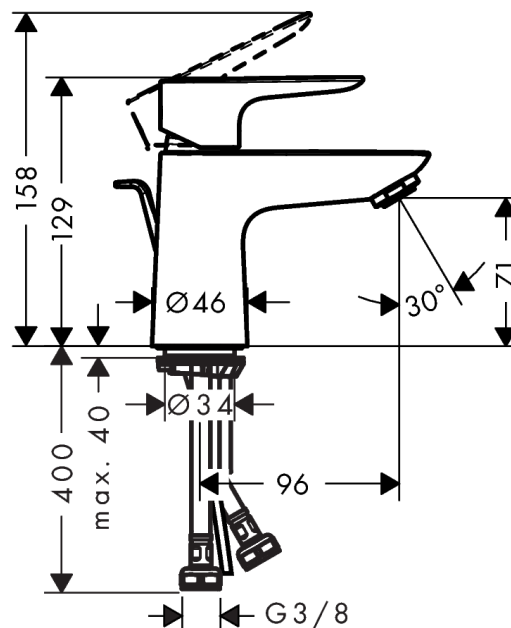

## Talis E

Смеситель для раковины 80, однорычажный, CoolStart, со сливным гарнитуром

Поверхности : хром Артикулный номер: 71703000

#### Характеристики

- состоит из: однорычажный смеситель для раковины, слив/перелив
- ComfortZone 80
- выступ 96 мм
- обычная струя
- расход воды при 3 барах: 5 л/мин
- керамический узел смешивания
- регулируемое ограничение температуры
- подходит для проточных водонагревателей
- донный клапан, 1¼"
- материал сливного набора: металл
- вид соединения: соединительные шланги G 3/8
- При открытии напора в центральном положении поступает только холодная вода.

## Talis E

Смеситель для раковины 80, однорычажный, CoolStart, со сливным гарнитуром

Поверхности : хром      Артикульный номер: 71703000