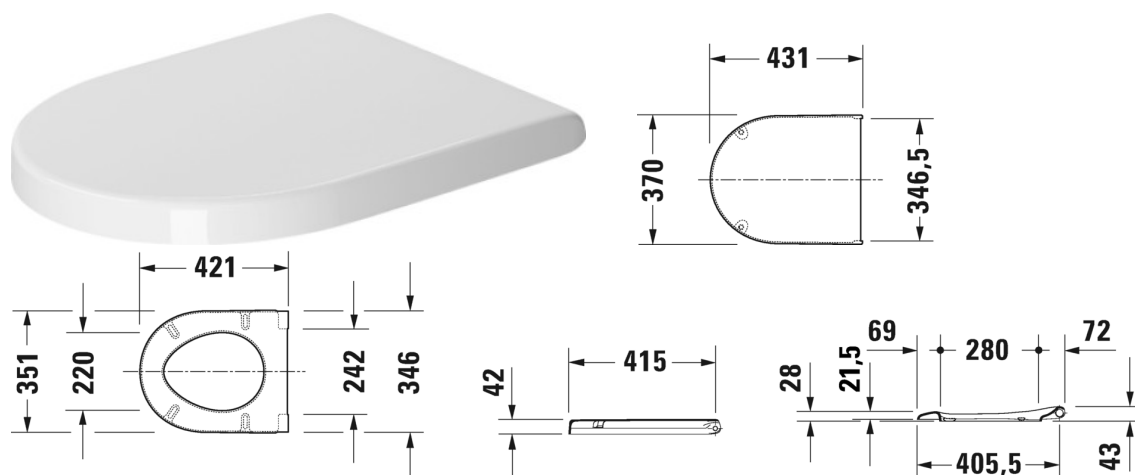

## Starck 3 Сиденье для унитаза # 0063890000

Сиденье для унитаза	Размеры	Вес	Номер заказа
петли: нерж. сталь, съемный вариант, с автоматическим закрыванием			
<b>Цвета</b>			
00 Белый Alpin			
<b>Вариант</b>			
		2,100 кг	0063890000
<b>Соответствующая продукция</b>			
Унитаз комбинированный с вертикальным смывом, (не вкл. бачок), включая крепление, сток вертикальный, 360 x 655 мм	360 x 655 мм		012601
Унитаз комбинированный с вертикальным смывом, (не вкл. бачок), включая крепление, сток горизонтальный, 360 x 655 мм	360 x 655 мм		012609
Унитаз комбинированный (не вкл. бачок), с вертикальным смывом, включая крепление, 360 x 655 мм	360 x 655 мм		012809
Унитаз напольный для независимого подключения воды, с вертикальным смывом, включая крепление, сток горизонтальный, 360 x 560 мм	360 x 560 мм		012409
Унитаз подвесной с вертикальным смывом, 360 x 540 мм	360 x 540 мм		220009
Унитаз подвесной с горизонтальным смывом, 360 x 540 мм	360 x 540 мм		220109
Унитаз подвесной компакт с вертикальным смывом, 360 x 480 мм	360 x 480 мм		220209

## Starck 3 Сиденье для унитаза # 0063890000

---

Унитаз подвесной Comfort с вертикальным смывом, высота сиденья + 50 мм, 360 x 545 мм	360 x 545 мм	221509
Унитаз подвесной расстояние для крепления 230 мм, с вертикальным смывом, 360 x 540 мм	360 x 540 мм	220609
Унитаз подвесной с вертикальным смывом, вкл. крепление Durafix, 360 x 540 мм	360 x 540 мм	222509
Унитаз подвесной компакт с вертикальным смывом, вкл. крепление Durafix, 360 x 485 мм	360 x 485 мм	222709
Унитаз подвесной Duravit Rimless® без смывного края, с вертикальным смывом, вкл. крепление Durafix, 360 x 540 мм	360 x 540 мм	252709

*Все чертежи содержат необходимые размеры с соблюдением стандартных допусков. Они указаны в мм и не являются обязательными. Точные размеры, в частности для монтажа по индивидуальному заказу, можно получить только по готовому изделию.*