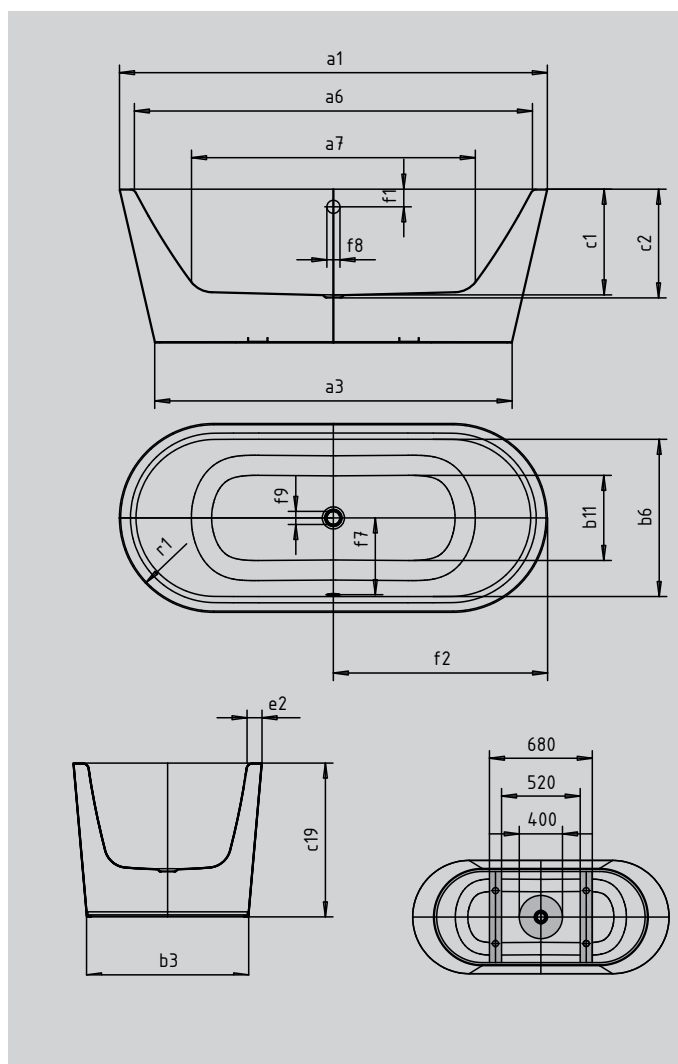

MEISTERSTÜCK CLASSIC DUO OVAL

- отдельстоящая ванна с цельнолитой панелью, цельнолитая скульптура из сталь-эмали KALDEWEI
- оригинальный дизайн с овальными контурами и потрясающей конической формой украсит ванную комнату; узкий борт придает ванне особую гармоничную красоту
- две спинки с небольшим наклоном и слив-перелив в центре позволяют принимать ванную вдвоем
- Meisterstück доступна с такими опциями, как самоочищающееся покрытие для несравненной гигиены и слив-перелив KALDEWEI COMFORT LEVEL

Прим. рисунок

Модель №		1113	1111
Внешняя длина	a ₁	1700	1800 мм
Внешняя длина (внизу)	a ₃	1418	1518 мм
Внутренняя длина (вверху)	a ₆	1580	1680 мм
Внутренняя длина (внизу)	a ₇	1130	1230 мм
Внешняя ширина	b ₁	750	800 мм
Внешняя ширина (внизу)	b ₃	643	693 мм
Внутренняя ширина (вверху)	b ₆	630	680 мм
Внутренняя ширина (внизу)	b ₁₁	500	550 мм
Внутренняя глубина	c ₁	420	420 мм
Глубина, включая углубление слива	c ₂	430	430 мм
Высота ванны	c ₁₉	610	610 мм
Ширина краев (сторона ног)	e ₁	60	60 мм
Ширина краев (продольная сторона)	e ₂	60	60 мм
Расстояние от верхнего края до середины переливного отверстия	f ₁	70	70 мм
Расстояние от края ванны до середины сливного отверстия	f ₂	850	900 мм
Расстояние между центрами сливного и переливного отверстий	f ₇	305	330 мм
Диаметр переливного отверстия	f ₈	52	52 мм
Диаметр сливного отверстия	f ₉	52	52 мм
Радиус	r ₁	375	400 мм
Полезный объем в литрах**		124	158

Возможны незначительные технические изменения и отклонения от указанных размеров. Прим. рисунок.
** Полезный объем = Объем воды - 70 литров, в среднем вытесняемых телом.

KALDEWEI