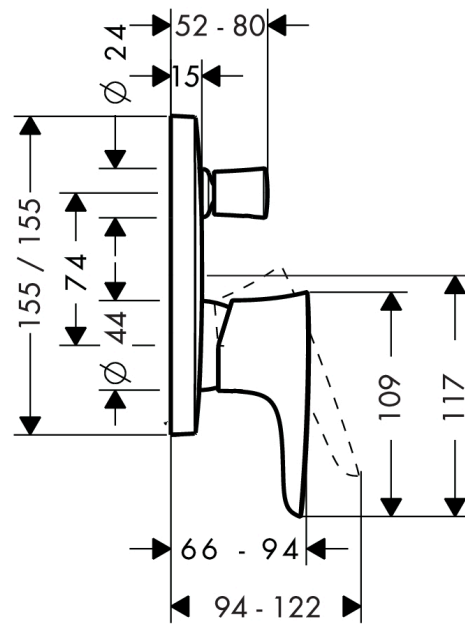

PuraVida

Смеситель для ванны, однорычажный, СМ

Поверхности : белый / хром Артикульный номер: 15445400

Описание

Характеристики

- вид соединения: скрытая часть
- керамический узел смешивания
- мин. рабочее давление 1 бар
- макс. рабочее давление: 10 бар
- регулируемое ограничение температуры
- с переключателем вакуумного типа

Продукт

Чертеж

График расхода воды