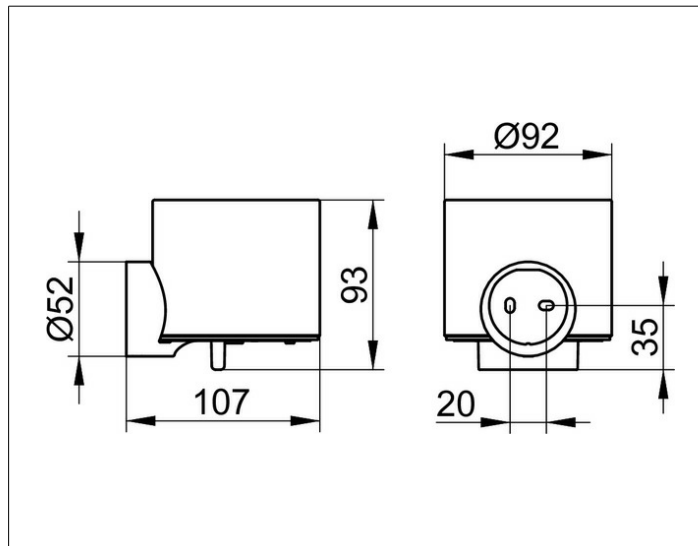

Collection Reva

12852019000 Дозатор

ИЗДЕЛИЕ

ЧЕРТЕЖ

ОПИСАНИЕ ИЗДЕЛИЯ

хрустальная матовая колба, в комплекте с держателем и насосиком для жидкого мыла

объем: около 150 мл

дозировка: около 0,5 мл/нажатие

ПОВЕРХНОСТЬ

хром