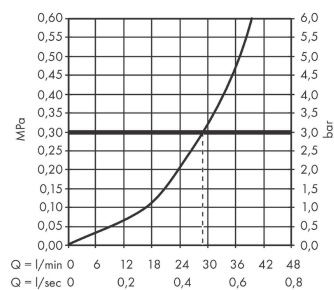

Vivenis

Смеситель для душа, однорычажный, скрытого монтажа

Поверхности : хром Артикульный номер: 75615000

Описание

Характеристики

- 1 потребитель
- вид соединения: скрытая часть
- максимальный расход воды при 3 бар: 29,3 л/мин
- керамический узел смешивания
- мин. рабочее давление: 1 бар
- макс. рабочее давление: 10 бар
- регулируемое ограничение температуры
- с шумопоглотителем

Награды за дизайн

reddot winner 2021

Продукт

Чертеж

График расхода воды

Vivenis

Смеситель для душа, однорычажный, скрытого монтажа

Поверхности : **хром** Артикульный номер: **75615000**