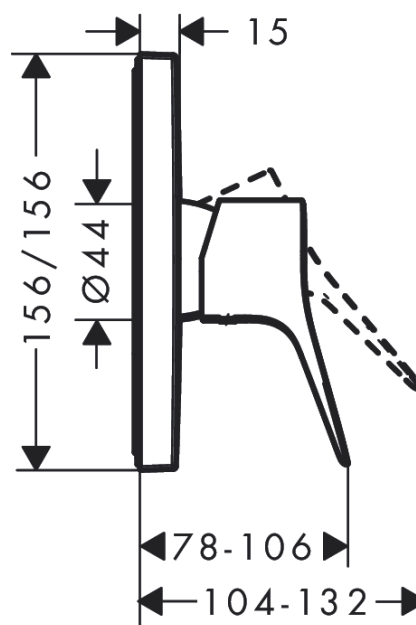

Vivenis

Смеситель для душа, однорычажный, скрытого монтажа

Поверхности : хром Артикульный номер: 75615000

Описание

Характеристики

- 1 потребитель
- вид соединения: скрытая часть
- максимальный расход воды при 3 бар: 29,3 л/мин
- керамический узел смешивания
- мин. рабочее давление: 1 бар
- макс. рабочее давление: 10 бар
- регулируемое ограничение температуры
- с шумопоглотителем

Награды за дизайн

reddot winner 2021

Продукт

Чертеж

График расхода воды

Vivenis

Смеситель для душа, однорычажный, скрытого монтажа

Поверхности : **хром** Артикульный номер: **75615000**

Покомпонентное изображение

Год выпуска: >06/21

Vivenis

Смеситель для душа, однорычажный, скрытого монтажа

Поверхности : **хром** Артикульный номер: **75615000**

Перечень запасных частей

Год выпуска: >06/21

Позиция	Описание	Артикульный номер	PC	PU
1	handle	94297000	-	1
2	screw cover	96338000	-	1
3	escutcheon	94299000	-	1
4	O-ring 43x3	98418000	-	1
5	sleeve	98790000	-	1
6	holder for escutcheon	98793000	-	1
7	set of fixing screws	96454000	-	1
8	nut	98796000	-	1
9	O-ring 30x1,5	98433000	-	1
10	O-ring 39x1,5	98400000	-	1
11	cartridge, assy	92730000	-	1
12	locking screw for handle	95140000	-	1
13	seal	95008000	-	1
14	set of screws	96525000	-	1
15	O-ring 16x2	98133000	-	1
16	O-Ring 22x2	98185000	-	1
17	flow limiter (22 l/min)	95884000	-	1
18	noise reduction	96429000	-	1
19	extension 25 mm	13595000	-	1
20	set of fixing screws	97747000	-	1
21	extension 22 mm	13593000	-	1
a	concealed item	01800180	-	1