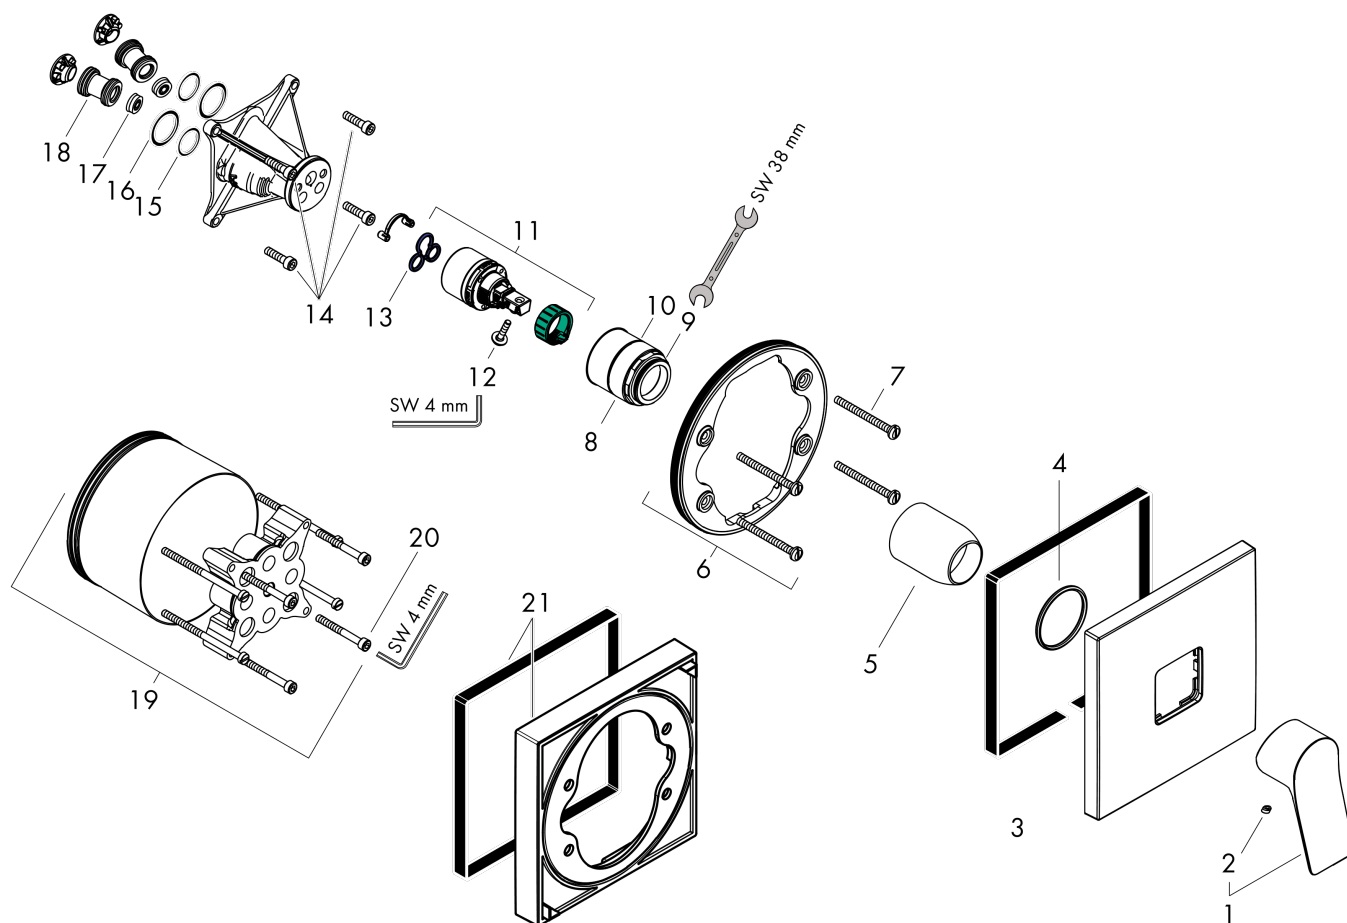

Vivenis

Смеситель для душа, однорычажный, скрытого монтажа

Поверхности : хром Артикульный номер: 75615000

Описание

Характеристики

- 1 потребитель
- вид соединения: скрытая часть
- максимальный расход воды при 3 бар: 29,3 л/мин
- керамический узел смешивания
- мин. рабочее давление: 1 бар
- макс. рабочее давление: 10 бар
- регулируемое ограничение температуры
- с шумопоглотителем

Награды за дизайн

reddot winner 2021

Продукт

Чертеж

График расхода воды

Vivenis

Смеситель для душа, однорычажный, скрытого монтажа

Поверхности : **хром** Артикульный номер: **75615000**

Покомпонентное изображение

Год выпуска: >06/21

Vivenis

Смеситель для душа, однорычажный, скрытого монтажа

Поверхности : **хром** Артикульный номер: **75615000**

Перечень запасных частей

Год выпуска: >06/21

Позиция	Описание	Артикульный номер	PC	PU
1	handle	94297000	-	1
2	screw cover	96338000	-	1
3	escutcheon	94299000	-	1
4	O-ring 43x3	98418000	-	1
5	sleeve	98790000	-	1
6	holder for escutcheon	98793000	-	1
7	set of fixing screws	96454000	-	1
8	nut	98796000	-	1
9	O-ring 30x1,5	98433000	-	1
10	O-ring 39x1,5	98400000	-	1
11	cartridge, assy	92730000	-	1
12	locking screw for handle	95140000	-	1
13	seal	95008000	-	1
14	set of screws	96525000	-	1
15	O-ring 16x2	98133000	-	1
16	O-Ring 22x2	98185000	-	1
17	flow limiter (22 l/min)	95884000	-	1
18	noise reduction	96429000	-	1
19	extension 25 mm	13595000	-	1
20	set of fixing screws	97747000	-	1
21	extension 22 mm	13593000	-	1
a	concealed item	01800180	-	1