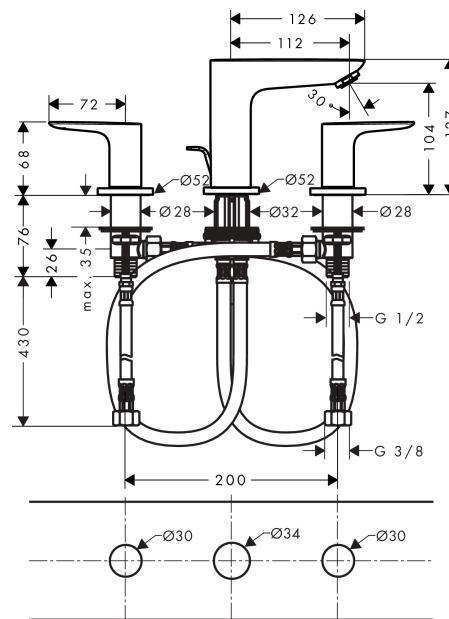

Talis E

Смеситель для раковины, на 3 отверстия, со сливным гарнитуром

Поверхности : хром Артикулный номер: 71733000

Описание

Характеристики

- состоит из: смеситель для раковины, на 3 отверстия, слив/перелив
- ComfortZone 150
- выступ 112 мм
- расход воды при 3 барах: 5 л/мин
- с керамическими вентилями для горячей/холодной воды 90°
- подходит для проточных водонагревателей
- донный клапан, 1¼"
- материал сливного набора: металл
- вид соединения: соединительные шланги G ¾"

Технология

Продукт

Чертеж

График расхода воды