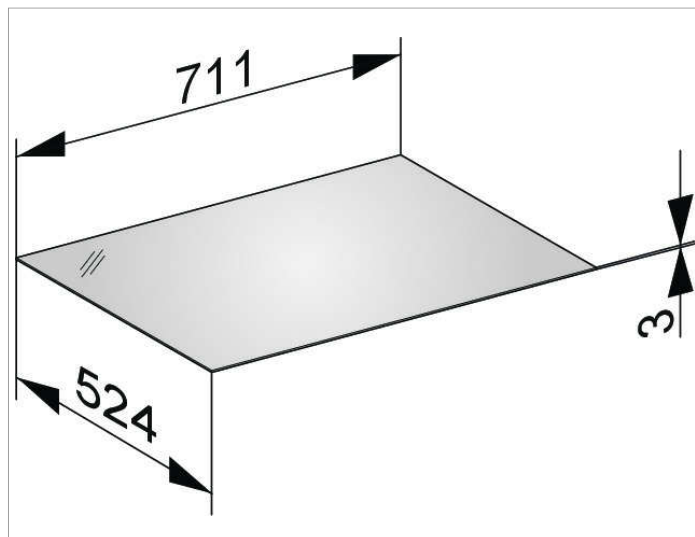

Edition 11

31322YU9001 Декоративная крышка

ИЗДЕЛИЕ

ЧЕРТЕЖ

ОПИСАНИЕ ИЗДЕЛИЯ

кристаллин, безопасное стекло ESG, тыльная сторона лакирована
подходит для Нижний боковой шкаф арт. 31322/31323

поверхность

11, 14, 18, 27, 28, 30, 57

Габариты

711 x 3 x 524 mm