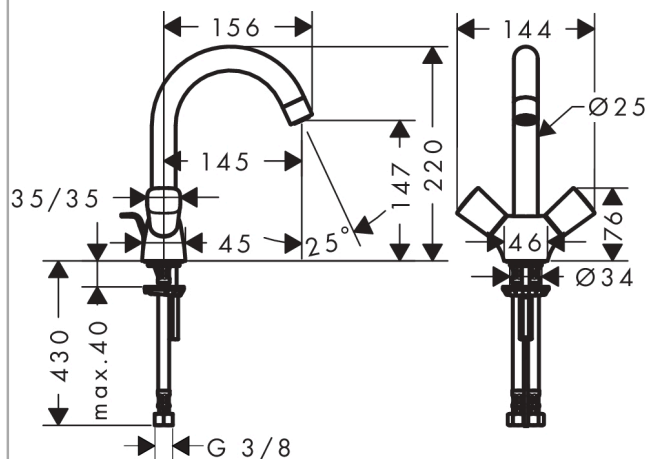

Logis

Смеситель для раковины, с двумя рукоятками, со сливным гарнитуром

Поверхности : хром Артикулный номер : 71222000

Описание

Характеристики

- состоит из: смеситель для раковины, с 2 рукоятками, слив/перелив
- ComfortZone 150
- выступ 145 мм
- угол поворота излива: 120°
- обычная струя
- расход воды при 3 барах: 5 л/мин
- с керамическими вентилями для горячей/холодной воды 90°
- подходит для проточных водонагревателей
- донный клапан, 1¼"
- материал сливного набора: синтетический
- вид соединения: соединительные шланги G 3/8

Технология

Продукт

Чертеж

График расхода воды